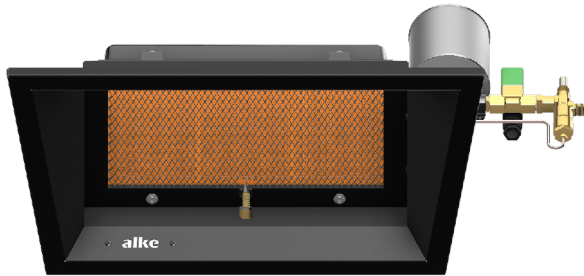

Product Sheet

1/1

Product number	33001340
Product name	AL-6-FS-AS-G25.3-25mbar
Connection	1/4"
Capacity	3,60 kW - 4,70 kW
Consumption	0,51 m3/h
Dimensions	59x42x29cm
Weight	7.2 Kg
EAN Code	8720153610278

Product number	Description	Quantity
00205026	Thermokoppel M8x750 Q set for AL 4/6 Series Thermocouple M8x750 Q set for AL 4/6 Series Thermoelement M8x750 Q set for AL 4/6 Series Thermocouple M8x750 Q set for AL 4/6 Series	1,00
01313025	Venturi messing 18x33 diam. 15 mm Venturi brass 18x33 diam. 15 mm Venturi Messing 18x33 diam. 15 mm Venturi laiton 18x33 diam. 15 mm Venturi Latón 18x33 diam. 15 mm	1,00
01642016	Branderbak AL-6 gekit Lage druk Burnerhouse AL-6 inclusive low-pressure ceramic stones Brennergehäuse AL-6 inklusive Niederdrucksteine Brûleur AL-6 y compris les céramiques basse pression Quemador AL-6 inclusive cerámicas de baja presión	1,00
01799001	Aansluitstuk AL 4 / AL6 Connector AL 4 / AL6 Anschlussstück AL 4 / AL6 Pièce de connexion AL 4 / AL6 Pieza de conexión AL 4 / AL6	1,00
02306012	Reflector Zwart AL-6- F / FS - AS Reflector black AL-6- F / FS - AS Reflector black AL-6- F / FS - AS Réflecteur black AL-6- F / FS - AS Reflector black AL-6- F / FS - AS	1,00
02404001	Gaas AL6-F / FS Wire mesh AL6-F / FS Gitter AL6-F / FS Grille AL6-F / FS Malla AL6-F / FS	1,00
02530000	Stofffilter laag RVS aansluitdiam. 35 mm 35/80/90 Stainless steel dustfilter, low model 35mm Inox Staubfilter diam. 35mm Filtre Air petit 35mm inox Filtro de aere inox 35mm	1,00
10001141	Beveiligingsset AL-6-FS-G25.3 - 25mbar Safetydevice set AL-6-FS-G25.3 - 25mbar Sicherheitsset AL-6-FS-G25.3 - 25mbar Kit de sécurité AL-6-FS-G25.3 - 25mbar Kit de valvula de seguridad AL-6-FS-G25.3 - 25mbar	1,00