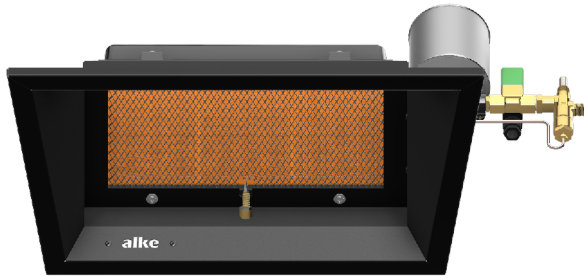

Product Sheet

1/1

Product number	33001330
Product name	AL-6-FS-AS-G25-20mbar
Connection	1/4"
Capacity	3,50 kW - 4,50 kW
Consumption	0,50 m3/h
Dimensions	59x42x29cm
Weight	7.2 Kg
EAN Code	8720153610261

Product number	Description	Quantity
00205026	Thermokoppel M8x750 Q set for AL 4/6 Series Thermocouple M8x750 Q set for AL 4/6 Series Thermoelement M8x750 Q set for AL 4/6 Series Thermocouple M8x750 Q set for AL 4/6 Series	1,00
01642016	Branderbak AL-6 gekit Lage druk Burnerhouse AL-6 inclusive low-pressure ceramic stones Brennergehäuse AL-6 inklusive Niederdrucksteine Brûleur AL-6 y compris les céramiques basse pression Quemador AL-6 inclusive cerâmicas de baja presión	1,00
01799001	Aansluitstuk AL 4 / AL6 Connector AL 4 / AL6 Anschlussstück AL 4 / AL6 Pièce de connexion AL 4 / AL6 Pieza de conexión AL 4 / AL6	1,00
02306012	Reflector Zwart AL-6- F / FS - AS Reflector black AL-6- F / FS - AS Reflector black AL-6- F / FS - AS Réflecteur black AL-6- F / FS - AS Reflector black AL-6- F / FS - AS	1,00
02404001	Gaas AL6-F / FS Wire mesh AL6-F / FS Gitter AL6-F / FS Grille AL6-F / FS Malla AL6-F / FS	1,00
02530000	Stoffilter laag RVS aansluitdiam. 35 mm 35/80/90 Stainless steel dustfilter, low model 35mm Inox Staubfilter diam. 35mm Filtre Air petit 35mm inox Filtro de aere inox 35mm	1,00
10001131	Beveiligingsset AL-6-FS-G25 - 20mbar Safetydevice set AL-6-FS-G25 - 20mbar Sicherheitsset AL-6-FS-G25 - 20mbar Kit de sécurité AL-6-FS-G25 - 20mbar Kit de valvula de seguridad AL-6-FS-G25 - 20mbar	1,00