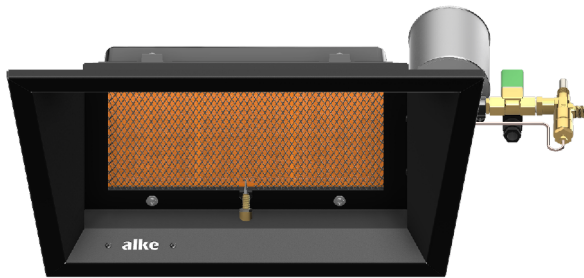

Product Sheet

1/1

Product number 33001360
Product name AL-6-FS-AS-G31-50mbar
Connection 1/4"
Capacity 3,20 kW - 4,50 kW
Consumption 322 g/h
Dimensions 59x42x29cm
Weight 7.2 Kg
EAN Code 8720153610285

Product number	Description	Quantity
00205026	Thermokoppel M8x750 Q set for AL 4/6 Series Thermocouple M8x750 Q set for AL 4/6 Series Thermoelement M8x750 Q set for AL 4/6 Series Thermocouple M8x750 Q set for AL 4/6 Series	1,00
01642016	Branderbak AL-6 gekit Lage druk Burnerhouse AL-6 inclusive low-pressure ceramic stones Brennergehäuse AL-6 inklusive Niederdrucksteine Brûleur AL-6 y compris les céramiques basse pression Quemador AL-6 inclusive cerámicas de baja presión	1,00
01799001	Aansluitstuk AL 4 / AL6 Connector AL 4 / AL6 Anschlussstück AL 4 / AL6 Pièce de connexion AL 4 / AL6 Pieza de conexión AL 4 / AL6	1,00
02306012	Reflector Zwart AL-6- F / FS - AS Reflector black AL-6- F / FS - AS Reflector black AL-6- F / FS - AS Réflecteur black AL-6- F / FS - AS Reflector black AL-6- F / FS - AS	1,00
02404001	Gaas AL6-F / FS Wire mesh AL6-F / FS Gitter AL6-F / FS Grille AL6-F / FS Malla AL6-F / FS	1,00
02530000	Stofffilter laag RVS aansluitdiam. 35 mm 35/80/90 Stainless steel dustfilter, low model 35mm Inox Staubfilter diam. 35mm Filtre Air petit 35mm inox Filtro de aere inox 35mm	1,00
10001161	Beveiligingsset AL-6-FS-G31 - 50mbar Safetydevice set AL-6-FS-G31 - 50mbar Sicherheitsset AL-6-FS-G31 - 50mbar Kit de sécurité AL-6-FS-G31 - 50mbar Kit de valvula de seguridad AL-6-FS-G31 - 50mbar	1,00