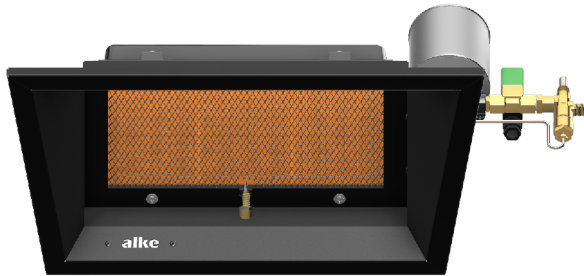

Product Sheet

1/1

Product number	33001310
Product name	AL-6-FS-AS-G20-20mbar
Connection	1/4"
Capacity	3,50 kW - 4,50 kW
Consumption	0,43 m3/h
Dimensions	59x42x29cm
Weight	7.2 Kg
EAN Code	8720153610254

Product number	Description	Quantity
 00205026	Thermokoppel M8x750 Q set for AL 4/6 Series Thermocouple M8x750 Q set for AL 4/6 Series Thermoelement M8x750 Q set for AL 4/6 Series Thermocouple M8x750 Q set for AL 4/6 Series	1,00
 01642016	Branderbak AL-6 gekit Lage druk Burnerhouse AL-6 inclusive low-pressure ceramic stones Brennergehäuse AL-6 inklusive Niederdrucksteine Brûleur AL-6 y compris les céramiques basse pression Quemador AL-6 inclusive cerâmicas de baja presión	1,00
 01799001	Aansluitstuk AL 4 / AL6 Connector AL 4 / AL6 Anschlussstück AL 4 / AL6 Pièce de connexion AL 4 / AL6 Pieza de conexión AL 4 / AL6	1,00
 02306012	Reflector Zwart AL-6- F / FS - AS Reflector black AL-6- F / FS - AS Reflector black AL-6- F / FS - AS Réflecteur black AL-6- F / FS - AS Reflector black AL-6- F / FS - AS	1,00
 02404001	Gaas AL6-F / FS Wire mesh AL6-F / FS Gitter AL6-F / FS Grille AL6-F / FS Malla AL6-F / FS	1,00
 02530000	Stoffilter laag RVS aansluitdiam. 35 mm 35/80/90 Stainless steel dustfilter, low model 35mm Inox Staubfilter diam. 35mm Filtre Air petit 35mm inox Filtro de aere inox 35mm	1,00
 10001111	Beveiligingsset AL-6-FS-G20 - 20mbar Safetydevice set AL-6-FS-G20 - 20mbar Sicherheitsset AL-6-FS-G20 - 20mbar Kit de sécurité AL-6-FS-G20 - 20mbar Kit de valvula de seguridad AL-6-FS-G20 - 20mbar	1,00