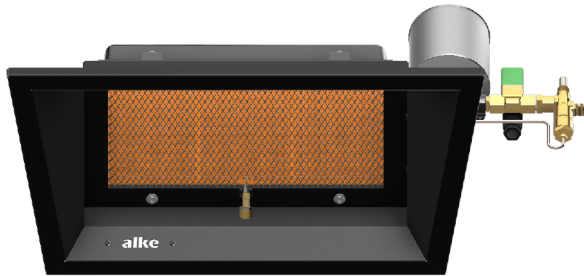

Product Sheet

1/1

Product number	33001350
Product name	AL-6-FS-AS-G25.3-200mbar
Connection	1/4"
Capacity	3,80 kW - 5,40 kW
Consumption	0,59 m3/h
Dimensions	59x42x29cm
Weight	7.2 Kg
EAN Code	8720153610773

Product number	Description	Quantity
00205026	Thermokoppel M8x750 Q set for AL 4/6 Series Thermocouple M8x750 Q set for AL 4/6 Series Thermoelement M8x750 Q set for AL 4/6 Series Thermocouple M8x750 Q set for AL 4/6 Series	1,00
01313013	Venturi messing 18x33 diam. 10,5 mm Venturi brass 18x33 diam. 10,5 mm Venturi Messing 18x33 diam. 10,5 mm Venturi laiton 18x33 diam. 10,5 mm Venturi Latón 18x33 diam. 10,5 mm	1,00
01642017	Branderbak AL-6 gekit Hoge druk Burnerhouse AL-6 inclusive high-pressure ceramic stones Brennergehäuse AL-6 inklusive Hochdrucksteine Brûleur AL-6 y compris les céramiques haute pression Quemador AL-6 inclusive cerámicas de alta presión	1,00
01799001	Aansluitstuk AL 4 / AL6 Connector AL 4 / AL6 Anschlussstück AL 4 / AL6 Pièce de connexion AL 4 / AL6 Pieza de conexión AL 4 / AL6	1,00
02306012	Reflector Zwart AL-6- F / FS - AS Reflector black AL-6- F / FS - AS Reflector black AL-6- F / FS - AS Réflecteur black AL-6- F / FS - AS Reflector black AL-6- F / FS - AS	1,00
02404001	Gaas AL6-F / FS Wire mesh AL6-F / FS Gitter AL6-F / FS Grille AL6-F / FS Malla AL6-F / FS	1,00
02530000	Stofffilter laag RVS aansluitdiam. 35 mm 35/80/90 Stainless steel dustfilter, low model 35mm Inox Staubfilter diam. 35mm Filtre Air petit 35mm inox Filtro de aere inox 35mm	1,00
10001151	Beveiligingsset AL-6-FS-G25.3 - 200mbar Safetydevice set AL-6-FS-G25.3 - 200mbar Sicherheitsset AL-6-FS-G25.3 - 200mbar Kit de sécurité AL-6-FS-G25.3 - 200mbar Kit de valvula de seguridad AL-6-FS-G25.3 - 200mbar	1,00