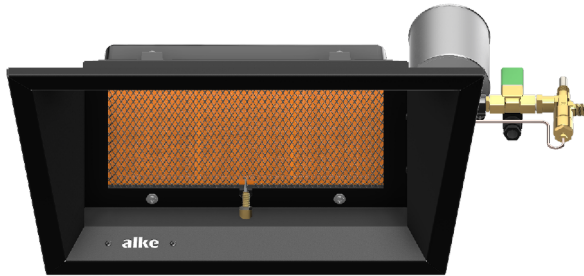

Product Sheet

1/1

Product number	33001370
Product name	AL-6-FS-AS-G31-150mbar
Connection	1/4"
Capacity	3,30 kW - 4,75 kW
Consumption	340 g/h
Dimensions	59x42x29cm
Weight	7.2 Kg
EAN Code	8720153610292

Product number	Description	Quantity
00205026	Thermokoppel M8x750 Q set for AL 4/6 Series Thermocouple M8x750 Q set for AL 4/6 Series Thermoelement M8x750 Q set for AL 4/6 Series Thermocouple M8x750 Q set for AL 4/6 Series	1,00
01313018	Venturi messing 18x33 diam. 12 mm Venturi brass 18x33 diam. 12 mm Venturi Messing 18x33 diam. 12 mm Venturi laiton 18x33 diam. 12 mm Venturi Latón 18x33 diam. 12 mm	1,00
01642016	Branderbak AL-6 gekit Lage druk Burnerhouse AL-6 inclusive low-pressure ceramic stones Brennergehäuse AL-6 inklusive Niederdrucksteine Brûleur AL-6 y compris les céramiques basse pression Quemador AL-6 inclusive cerámicas de baja presión	1,00
01799001	Aansluitstuk AL 4 / AL6 Connector AL 4 / AL6 Anschlussstück AL 4 / AL6 Pièce de connexion AL 4 / AL6 Pieza de conexión AL 4 / AL6	1,00
02306012	Reflector Zwart AL-6- F / FS - AS Reflector black AL-6- F / FS - AS Reflector black AL-6- F / FS - AS Réflecteur black AL-6- F / FS - AS Reflector black AL-6- F / FS - AS	1,00
02403010	Gaas AL-4 AL-4-F/ FS -AS Wire mesh AL-4-F/ FS -AS Gitter AL-4-F/ FS -AS Grille AL-4-F/ FS -AS Malla AL-4-F/ FS -AS	1,00
02530000	Stofffilter laag RVS aansluitdiam. 35 mm 35/80/90 Stainless steel dustfilter, low model 35mm Inox Staubfilter diam. 35mm Filtre Air petit 35mm inox Filtro de aere inox 35mm	1,00
10001171	Beveiligingsset AL-6-FS-G31 -150mbar Safetydevice set AL-6-FS-G31 -150mbar Sicherheitsset AL-6-FS-G31 -150mbar Kit de sécurité AL-6-FS-G31 -150mbar Kit de valvula de seguridad AL-6-FS-G31 -150mbar	1,00