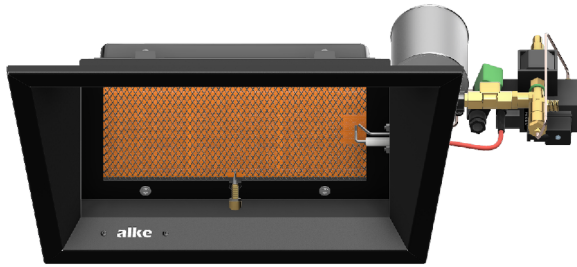

## Product Sheet

1/2

<b>Product number</b>	33001510
<b>Product name</b>	AL-6-FSEi-AS-G20-20mbar
<b>Connection</b>	1/4"
<b>Capacity</b>	3,50 kW - 4,50 kW
<b>Consumption</b>	0,43 m3/h
<b>Dimensions</b>	61x42x29cm
<b>Weight</b>	8 Kg
<b>EAN Code</b>	8720153610353

Product number	Description	Quantity
 00185005	EID2G Ontstekingsautomaat 230Vac 50-60Hz.30Va,IP65 EID2G Electronic ignition 230Vac 50-60Hz.30Va, IP65 EID2G Automatische Zündung 230Vac 50-60Hz.30Va, IP65 EID2G Allumage automatique 230Vac 50-60Hz.30Va, IP65 EID2G Encendido automático 230Vac 50-60Hz.30Va, IP65	1,00
 00198010	Thermokoppel M8 x M8 L=300 mm, verlengstuk Thermocouple M8 x M8 L=300 mm, extension Thermoelement M8 x M8 L=300 mm, Erweiterung Thermocouple M8 x M8 L=300 mm, extension	1,00
 00205026	Thermokoppel M8x750 Q set for AL 4/6 Series Thermocouple M8x750 Q set for AL 4/6 Series Thermoelement M8x750 Q set for AL 4/6 Series Thermocouple M8x750 Q set for AL 4/6 Series	1,00
 01642016	Branderbak AL-6 gekit Lage druk Burnerhouse AL-6 inclusive low-pressure ceramic stones Brennergehäuse AL-6 inklusive Niederdrucksteine Brûleur AL-6 y compris les céramiques basse pression Quemador AL-6 inclusive cerámicas de baja presión	1,00
 01799001	Aansluitstuk AL 4 / AL6 Connector AL 4 / AL6 Anschlussstück AL 4 / AL6 Pièce de connexion AL 4 / AL6 Pieza de conexión AL 4 / AL6	1,00
 02306013	Reflector Zwart AL-6- FSEi / FEi - AS Reflector black AL-6- FSEi / FEi - AS Reflector black AL-6- FSEi / FEi - AS Réflecteur black AL-6- FSEi / FEi - AS Reflector black AL-6- FSEi / FEi - AS	1,00
 02404003	Gaas AL6-FEI / FSEI Wire mesh AL6-FEI / FSEI Gitter AL6-FEI / FSEI Grille AL6-FEI / FSEI Malla AL6-FEI / FSEI	1,00
 02530000	Stoffilter laag RVS aansluitdiam. 35 mm 35/80/90 Stainless steel dustfilter, low model 35mm Inox Staubfilter diam. 35mm Filtre Air petit 35mm inox Filtro de aere inox 35mm	1,00