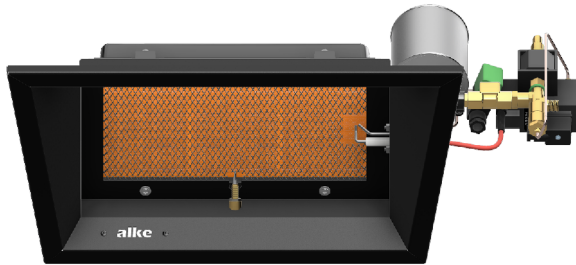

Product Sheet

1/2

Product number	33001540
Product name	AL-6-FSEi-AS-G25.3-25mbar
Connection	1/4"
Capacity	3,60 kW - 4,70 kW
Consumption	0,51 m3/h
Dimensions	61x42x29cm
Weight	8 Kg
EAN Code	8720153610377

Product number	Description	Quantity
00185005	EID2G Ontstekingsautomaat 230Vac 50-60Hz.30Va,IP65 EID2G Electronic ignition 230Vac 50-60Hz.30Va, IP65 EID2G Automatische Zündung 230Vac 50-60Hz.30Va, IP65 EID2G Allumage automatique 230Vac 50-60Hz.30Va, IP65 EID2G Encendido automático 230Vac 50-60Hz.30Va, IP65	1,00
00198010	Thermokoppel M8 x M8 L=300 mm, verlengstuk Thermocouple M8 x M8 L=300 mm, extension Thermoelement M8 x M8 L=300 mm, Erweiterung Thermocouple M8 x M8 L=300 mm, extension	1,00
00205026	Thermokoppel M8x750 Q set for AL 4/6 Series Thermocouple M8x750 Q set for AL 4/6 Series Thermoelement M8x750 Q set for AL 4/6 Series Thermocouple M8x750 Q set for AL 4/6 Series	1,00
01313025	Venturi messing 18x33 diam. 15 mm Venturi brass 18x33 diam. 15 mm Venturi Messing 18x33 diam. 15 mm Venturi laiton 18x33 diam. 15 mm Venturi Latón 18x33 diam. 15 mm	1,00
01642016	Branderbak AL-6 gekit Lage druk Burnerhouse AL-6 inclusive low-pressure ceramic stones Brennergehäuse AL-6 inklusive Niederdrucksteine Brûleur AL-6 y compris les céramiques basse pression Quemador AL-6 inclusive cerámicas de baja presión	1,00
01799001	Aansluitstuk AL 4 / AL6 Connector AL 4 / AL6 Anschlussstück AL 4 / AL6 Pièce de connexion AL 4 / AL6 Pieza de conexión AL 4 / AL6	1,00
02306013	Reflector Zwart AL-6- FSEi / FEi - AS Reflector black AL-6- FSEi / FEi - AS Reflector black AL-6- FSEi / FEi - AS Réflecteur black AL-6- FSEi / FEi - AS Reflector black AL-6- FSEi / FEi - AS	1,00
02404003	Gaas AL6-FEi / FSEI Wire mesh AL6-FEi / FSEI Gitter AL6-FEi / FSEI Grille AL6-FEi / FSEI Malla AL6-FEi / FSEI	1,00