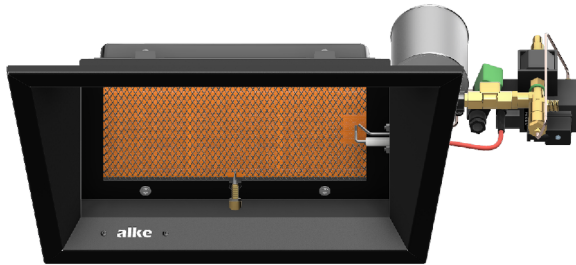

Product Sheet

1/2

Product number	33001550
Product name	AL-6-FSEi-AS-G25.3-200mbar
Connection	1/4"
Capacity	3,80 kW - 5,40 kW
Consumption	0,59 m3/h
Dimensions	61x42x29cm
Weight	8 Kg
EAN Code	8720153610810

Product number	Description	Quantity
00185005	EID2G Ontstekingsautomaat 230Vac 50-60Hz.30Va,IP65 EID2G Electronic ignition 230Vac 50-60Hz.30Va, IP65 EID2G Automatische Zündung 230Vac 50-60Hz.30Va, IP65 EID2G Allumage automatique 230Vac 50-60Hz.30Va, IP65 EID2G Encendido automático 230Vac 50-60Hz.30Va, IP65	1,00
00198010	Thermokoppel M8 x M8 L=300 mm, verlengstuk Thermocouple M8 x M8 L=300 mm, extension Thermoelement M8 x M8 L=300 mm, Erweiterung Thermocouple M8 x M8 L=300 mm, extension	1,00
00205026	Thermokoppel M8x750 Q set for AL 4/6 Series Thermocouple M8x750 Q set for AL 4/6 Series Thermoelement M8x750 Q set for AL 4/6 Series Thermocouple M8x750 Q set for AL 4/6 Series	1,00
01313013	Venturi messing 18x33 diam. 10,5 mm Venturi brass 18x33 diam. 10,5 mm Venturi Messing 18x33 diam. 10,5 mm Venturi laiton 18x33 diam. 10,5 mm Venturi Latón 18x33 diam. 10,5 mm	1,00
01642017	Branderbak AL-6 gekit Hoge druk Burnerhouse AL-6 inclusive high-pressure ceramic stones Brennergehäuse AL-6 inklusive Hochdrucksteine Brûleur AL-6 y compris les céramiques haute pression Quemador AL-6 inclusive cerámicas de alta presión	1,00
01799001	Aansluitstuk AL 4 / AL6 Connector AL 4 / AL6 Anschlussstück AL 4 / AL6 Pièce de connexion AL 4 / AL6 Pieza de conexión AL 4 / AL6	1,00
02306013	Reflector Zwart AL-6- FSEi / FEi - AS Reflector black AL-6- FSEi / FEi - AS Reflector black AL-6- FSEi / FEi - AS Réflecteur black AL-6- FSEi / FEi - AS Reflector black AL-6- FSEi / FEi - AS	1,00
02404003	Gaas AL6-FEi / FSEI Wire mesh AL6-FEi / FSEI Gitter AL6-FEi / FSEI Grille AL6-FEi / FSEI Malla AL6-FEi / FSEI	1,00