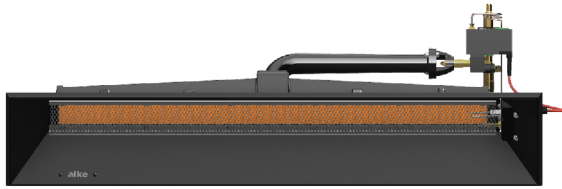

Product Sheet

1/2

Product number	33002130
Product name	AL-7-Ei- G25 - 20mbar
Connection	1/4"
Capacity	5,90 kW
Consumption	0,66 m3/h
Dimensions	101x33x35cm
Weight	17.2 Kg
EAN Code	8720153610469

Product number	Description	Quantity
00185005	EID2G Ontstekingsautomaat 230Vac 50-60Hz.30Va,IP65 EID2G Electronic ignition 230Vac 50-60Hz.30Va, IP65 EID2G Automatische Zündung 230Vac 50-60Hz.30Va, IP65 EID2G Allumage automatique 230Vac 50-60Hz.30Va, IP65 EID2G Encendido automático 230Vac 50-60Hz.30Va, IP65	1,00
00198010	Thermokoppel M8 x M8 L=300 mm, verlengstuk Thermocouple M8 x M8 L=300 mm, extension Thermoelement M8 x M8 L=300 mm, Erweiterung Thermocouple M8 x M8 L=300 mm, extension	1,00
00202027	Thermokoppelset M8x540 Q voor AL-7- / AL-8- Ei/SEi Thermocouple set M8x540 Q for AL-7- / AL-8- Ei/SEi Thermoelement-Set M8x540 Q für AL-7- / AL-8- Ei/SEi Jeu de thermocouples M8x540 Q pour AL-7- / AL-8- Ei/SEi Juego de termopar M8x540 Q para AL-7- / AL-8- Ei/SEi	1,00
01307067	Venturi messing 25x62 diam. 19 mm Venturi brass 25x62 diam. 19 mm Venturi Messing 25x62 diam. 19 mm Venturi laiton 25x62 diam. 19 mm Venturi Latón 25x62 diam. 19 mm	1,00
01643016	Branderbak AL-7 Gekit Lage druk Burnerhouse AL-7 inclusive low-pressure ceramic stones Brennergehäuse AL-7 inklusive Niederdrucksteine Brûleur AL-7 y compris les céramiques basse pression Quemador AL-7 inclusive cerámicas de baja presión	1,00
01806000	Aansluitstuk AL-7 inclusief schroef Connector AL-7 inclusief schroef Anschlussstück AL-7 einschließlich schrauben Pièce de connexion AL-7 inclusief schroef Pieza de conexión AL-7 inclusief schroef	1,00
02307032	Reflector Zwart AL-7 Symetrisch Reflector black AL-7 Symmetric Reflector black AL-7 Symmetrisch Réflecteur black AL-7 Symétrique Reflector black AL-7 Simétrico	1,00
02407000	Gaas AL7 Wire mesh AL7 Gitter AL7 Grille AL7 Malla AL7	1,00