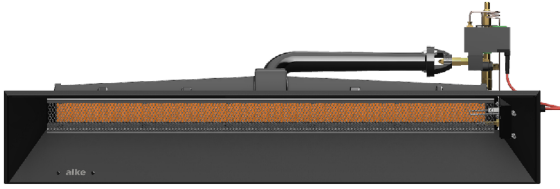

Product Sheet

2/2

Product number	33002170
Product name	AL-7-Ei-G31 - 75-150mbar
Connection	1/4"
Capacity	4,05 kW - 5,70 kW
Consumption	408 g/h
Dimensions	101x33x35cm
Weight	17.2 Kg
EAN Code	8720153610490

Product number	Description	Quantity
03000031	Ontstek kabel Megasun-12-Ei 05-127613-536 Kabel, Ignition for Megasun EID Alke 05-127613-536 Kabel, Zündung für Megasun 12-Ei Alke Câble d'allumage pour Megasun 12-Ei Alke Cable de encendido para Megasun 12-Ei Alke	1,00
03879214	Montageplaat zwart AL-7- Ei inclusief bougie Mounting plate black AL-7- Ei including spark plug Montageplatte schwarz AL-7- Ei inklusive Zündkerze Plaque de montage noire AL-7- Ei avec bougie Placa de montaje negra AL-7- Ei con bujia incluida	1,00
03894000	Rails voor gaas AL 7 Rails for wire mesh AL 7 Schienen für gitter AL 7 Rails pour grille AL 7 Rieles para malla AL 7	2,00
10001272	Beveiligingsset AL-7-Ei -G31 - 75-150mbar Safetydevice set AL-7-Ei -G31 - 75-150mbar Sicherheitsset AL-7-Ei -G31 - 75-150mbar Kit de sécurité AL-7-Ei -G31 - 75-150mbar Kit de valvula de seguridad AL-7-Ei -G31 - 75-150mbar	1,00