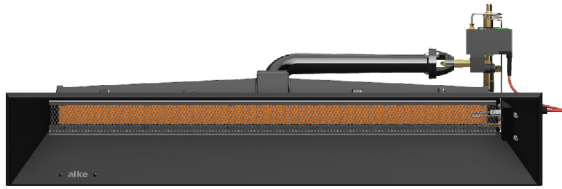

Product Sheet

1/2

Product number	33002120
Product name	AL-7-Ei- G20 - 100-200mbar
Connection	1/4"
Capacity	4,40 kW - 6,20 kW
Consumption	0,59 m3/h
Dimensions	101x33x35cm
Weight	17.2 Kg
EAN Code	8720153610841

Product number	Description	Quantity
00185005	EID2G Ontstekingsautomaat 230Vac 50-60Hz.30Va,IP65 EID2G Electronic ignition 230Vac 50-60Hz.30Va, IP65 EID2G Automatische Zündung 230Vac 50-60Hz.30Va, IP65 EID2G Allumage automatique 230Vac 50-60Hz.30Va, IP65 EID2G Encendido automático 230Vac 50-60Hz.30Va, IP65	1,00
00198010	Thermokoppel M8 x M8 L=300 mm, verlengstuk Thermocouple M8 x M8 L=300 mm, extension Thermoelement M8 x M8 L=300 mm, Erweiterung Thermocouple M8 x M8 L=300 mm, extension	1,00
00202027	Thermokoppelset M8x540 Q voor AL-7- / AL-8- Ei/SEi Thermocouple set M8x540 Q for AL-7- / AL-8- Ei/SEi Thermoelement-Set M8x540 Q für AL-7- / AL-8- Ei/SEi Jeu de thermocouples M8x540 Q pour AL-7- / AL-8- Ei/SEi Juego de termopar M8x540 Q para AL-7- / AL-8- Ei/SEi	1,00
01307025	Venturi messing 25x62 diam. 12 mm Venturi brass 25x62 diam. 12 mm Venturi Messing 25x62 diam. 12 mm Venturi laiton 25x62 diam. 12 mm Venturi Latón 25x62 diam. 12 mm	1,00
01643017	Branderbak AL-7 Gekit Hoge druk Burnerhouse AL-7 inclusive high-pressure ceramic stones Brennergehäuse AL-7 inklusive Hochdrucksteine Brûleur AL-7 y compris les céramiques haute pression Quemador AL-7 inclusive cerámicas de alta presión	1,00
01806000	Aansluitstuk AL-7 inclusief schroef Connector AL-7 inclusief schroef Anschlussstück AL-7 einschließlich schrauben Pièce de connexion AL-7 inclusief schroef Pieza de conexión AL-7 inclusief schroef	1,00
02307032	Reflector Zwart AL-7 Symetrisch Reflector black AL-7 Symmetric Reflector black AL-7 Symmetrisch Réflecteur black AL-7 Symétrique Reflector black AL-7 Simétrico	1,00
02407000	Gaas AL7 Wire mesh AL7 Gitter AL7 Grille AL7 Malla AL7	1,00