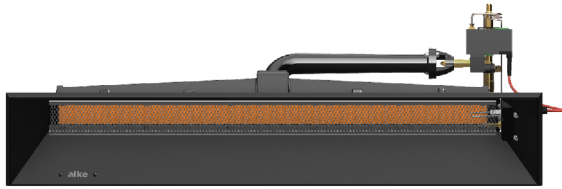

## Product Sheet

1/2

<b>Product number</b>	33002110
<b>Product name</b>	AL-7-Ei-G20 - 20mbar
<b>Connection</b>	1/4"
<b>Capacity</b>	5,90 kW
<b>Consumption</b>	0,57 m3/h
<b>Dimensions</b>	101x33x35cm
<b>Weight</b>	17.2 Kg
<b>EAN Code</b>	8720153610452

Product number	Description	Quantity
 00185005	EID2G Ontstekingsautomaat 230Vac 50-60Hz.30Va,IP65 EID2G Electronic ignition 230Vac 50-60Hz.30Va, IP65 EID2G Automatische Zündung 230Vac 50-60Hz.30Va, IP65 EID2G Allumage automatique 230Vac 50-60Hz.30Va, IP65 EID2G Encendido automático 230Vac 50-60Hz.30Va, IP65	1,00
 00198010	Thermokoppel M8 x M8 L=300 mm, verlengstuk Thermocouple M8 x M8 L=300 mm, extension Thermoelement M8 x M8 L=300 mm, Erweiterung Thermocouple M8 x M8 L=300 mm, extension	1,00
 00202027	Thermokoppelset M8x540 Q voor AL-7- / AL-8- Ei/SEi Thermocouple set M8x540 Q for AL-7- / AL-8- Ei/SEi Thermoelement-Set M8x540 Q für AL-7- / AL-8- Ei/SEi Jeu de thermocouples M8x540 Q pour AL-7- / AL-8- Ei/SEi Juego de termopar M8x540 Q para AL-7- / AL-8- Ei/SEi	1,00
 01643016	Branderbak AL-7 Gekit Lage druk Burnerhouse AL-7 inclusive low-pressure ceramic stones Brennergehäuse AL-7 inklusive Niederdrucksteine Brûleur AL-7 y compris les céramiques basse pression Quemador AL-7 inclusive cerámicas de baja presión	1,00
 01806000	Aansluitstuk AL-7 inclusief schroef Connector AL-7 inclusief schroef Anschlussstück AL-7 einschließlich schrauben Pièce de connexion AL-7 inclusief schroef Pieza de conexión AL-7 inclusief schroef	1,00
 02307032	Reflector Zwart AL-7 Symetrisch Reflector black AL-7 Symmetric Reflector black AL-7 Symmetrisch Réflecteur black AL-7 Symétrique Reflector black AL-7 Simétrico	1,00
 02407000	Gaas AL7 Wire mesh AL7 Gitter AL7 Grille AL7 Malla AL7	1,00
 03000031	Ontsteek kabel Megasun-12-Ei 05-127613-536 Kabel, Ignition for Megasun EID Alke 05-127613-536 Kabel, Zündung für Megasun 12-Ei Alke Câble d'allumage pour Megasun 12-Ei Alke Cable de encendido para Megasun 12-Ei Alke	1,00