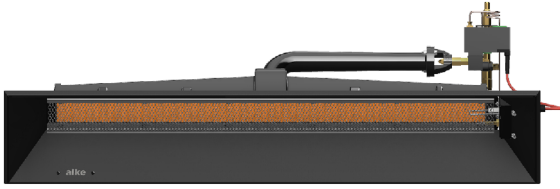

## Product Sheet

2/2

**Product number** 33002110  
**Product name** AL-7-Ei-G20 - 20mbar  
**Connection** 1/4"  
**Capacity** 5,90 kW  
**Consumption** 0,57 m3/h  
**Dimensions** 101x33x35cm  
**Weight** 17.2 Kg  
**EAN Code** 8720153610452

Product number	Description	Quantity
03879214	Montageplaat zwart AL-7- Ei inclusief bougie Mounting plate black AL-7- Ei including spark plug Montageplatte schwarz AL-7- Ei inklusive Zündkerze Plaque de montage noire AL-7- Ei avec bougie Placa de montaje negra AL-7- Ei con bujía incluida	1,00
03894000	Rails voor gaas AL 7 Rails for wire mesh AL 7 Schienen für gitter AL 7 Rails pour grille AL 7 Rieles para malla AL 7	2,00
10001212	Beveiligingsset AL-7-Ei -G20 - 20mbar Safetydevice set AL-7-Ei -G20 - 20mbar Sicherheitsset AL-7-Ei -G20 - 20mbar Kit de sécurité AL-7-Ei -G20 - 20mbar Kit de valvula de seguridad AL-7-Ei -G20 - 20mbar	1,00