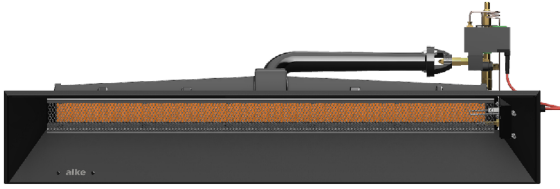

Product Sheet

1/2

Product number	33002150
Product name	AL-7-Ei-G25.3 - 100-200mbar
Connection	1/4"
Capacity	4,10 kW - 5,80 kW
Consumption	0,63 m3/h
Dimensions	101x33x35cm
Weight	17.2 Kg
EAN Code	8720153610858

Product number	Description	Quantity
00185005	EID2G Ontstekingsautomaat 230Vac 50-60Hz.30Va,IP65 EID2G Electronic ignition 230Vac 50-60Hz.30Va, IP65 EID2G Automatische Zündung 230Vac 50-60Hz.30Va, IP65 EID2G Allumage automatique 230Vac 50-60Hz.30Va, IP65 EID2G Encendido automático 230Vac 50-60Hz.30Va, IP65	1,00
00198010	Thermokoppel M8 x M8 L=300 mm, verlengstuk Thermocouple M8 x M8 L=300 mm, extension Thermoelement M8 x M8 L=300 mm, Erweiterung Thermocouple M8 x M8 L=300 mm, extension	1,00
00202027	Thermokoppelset M8x540 Q voor AL-7- / AL-8- Ei/SEi Thermocouple set M8x540 Q for AL-7- / AL-8- Ei/SEi Thermoelement-Set M8x540 Q für AL-7- / AL-8- Ei/SEi Jeu de thermocouples M8x540 Q pour AL-7- / AL-8- Ei/SEi Juego de termopar M8x540 Q para AL-7- / AL-8- Ei/SEi	1,00
01307020	Venturi messing 25x62 diam. 11 mm Venturi brass 25x62 diam. 11 mm Venturi Messing 25x62 diam. 11 mm Venturi laiton 25x62 diam. 11 mm Venturi Latón 25x62 diam. 11 mm	1,00
01643017	Branderbak AL-7 Gekit Hoge druk Burnerhouse AL-7 inclusive high-pressure ceramic stones Brennergehäuse AL-7 inklusive Hochdrucksteine Brûleur AL-7 y compris les céramiques haute pression Quemador AL-7 inclusive cerámicas de alta presión	1,00
01806000	Aansluitstuk AL-7 inclusief schroef Connector AL-7 inclusief schroef Anschlussstück AL-7 einschließlich schrauben Pièce de connexion AL-7 inclusief schroef Pieza de conexión AL-7 inclusief schroef	1,00
02307032	Reflector Zwart AL-7 Symetrisch Reflector black AL-7 Symmetric Reflector black AL-7 Symmetrisch Réflecteur black AL-7 Symétrique Reflector black AL-7 Simétrico	1,00
02407000	Gaas AL7 Wire mesh AL7 Gitter AL7 Grille AL7 Malla AL7	1,00