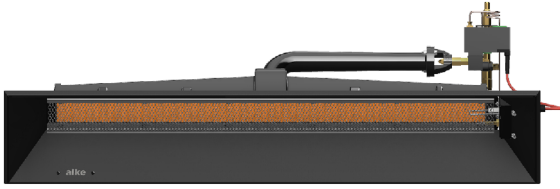

Product Sheet

2/2

Product number	33002150
Product name	AL-7-Ei-G25.3 - 100-200mbar
Connection	1/4"
Capacity	4,10 kW - 5,80 kW
Consumption	0,63 m3/h
Dimensions	101x33x35cm
Weight	17.2 Kg
EAN Code	8720153610858

Product number	Description	Quantity
03000031	Ontstek kabel Megasun-12-Ei 05-127613-536 Kabel, Ignition for Megasun EID Alke 05-127613-536 Kabel, Zündung für Megasun 12-Ei Alke Câble d'allumage pour Megasun 12-Ei Alke Cable de encendido para Megasun 12-Ei Alke	1,00
03879214	Montageplaat zwart AL-7- Ei inclusief bougie Mounting plate black AL-7- Ei including spark plug Montageplatte schwarz AL-7- Ei inklusive Zündkerze Plaque de montage noire AL-7- Ei avec bougie Placa de montaje negra AL-7- Ei con bujia incluida	1,00
03894000	Rails voor gaas AL 7 Rails for wire mesh AL 7 Schienen für gitter AL 7 Rails pour grille AL 7 Rieles para malla AL 7	2,00
10001252	Beveiligingsset AL-7-Ei -G25.3 - 100-200mbar Safetydevice set AL-7-Ei -G25.3 - 100-200mbar Sicherheitsset AL-7-Ei -G25.3 - 100-200mbar Kit de sécurité AL-7-Ei -G25.3 - 100-200mbar Kit de valvula de seguridad AL-7-Ei -G25.3 - 100-200mbar	1,00