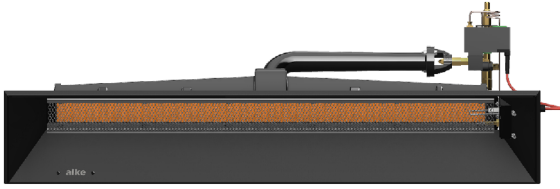

Product Sheet

2/2

Product number	33002120
Product name	AL-7-Ei- G20 - 100-200mbar
Connection	1/4"
Capacity	4,40 kW - 6,20 kW
Consumption	0,59 m3/h
Dimensions	101x33x35cm
Weight	17.2 Kg
EAN Code	8720153610841

Product number	Description	Quantity
03000031	Ontstek kabel Megasun-12-Ei 05-127613-536 Kabel, Ignition for Megasun EID Alke 05-127613-536 Kabel, Zündung für Megasun 12-Ei Alke Câble d'allumage pour Megasun 12-Ei Alke Cable de encendido para Megasun 12-Ei Alke	1,00
03879214	Montageplaat zwart AL-7- Ei inclusief bougie Mounting plate black AL-7- Ei including spark plug Montageplatte schwarz AL-7- Ei inklusive Zündkerze Plaque de montage noire AL-7- Ei avec bougie Placa de montaje negra AL-7- Ei con bujia incluida	1,00
03894000	Rails voor gaas AL 7 Rails for wire mesh AL 7 Schienen für gitter AL 7 Rails pour grille AL 7 Rieles para malla AL 7	2,00
10001222	Beveiligingsset AL-7-Ei -G20 - 100-200mbar Safetydevice set AL-7-Ei -G20 - 100-200mbar Sicherheitsset AL-7-Ei -G20 - 100-200mbar Kit de sécurité AL-7-Ei -G20 - 100-200mbar Kit de valvula de seguridad AL-7-Ei -G20 - 100-200mbar	1,00