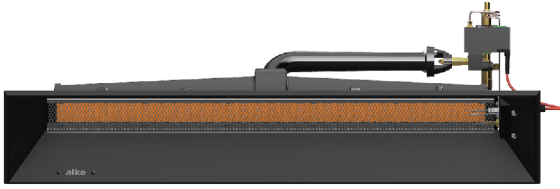

Product Sheet

2/2

Product number	33002140
Product name	AL-7-Ei-G25.3 - 15-25mbar
Connection	1/4"
Capacity	4,35 kW - 5,60 kW
Consumption	0,61 m3/h
Dimensions	101x33x35cm
Weight	17.2 Kg
EAN Code	8720153610476

Product number	Description	Quantity
03000031	Ontstek kabel Megasun-12-Ei 05-127613-536 Kabel, Ignition for Megasun EID Alke 05-127613-536 Kabel, Zündung für Megasun 12-Ei Alke Câble d'allumage pour Megasun 12-Ei Alke Cable de encendido para Megasun 12-Ei Alke	1,00
03879214	Montageplaat zwart AL-7- Ei inclusief bougie Mounting plate black AL-7- Ei including spark plug Montageplatte schwarz AL-7- Ei inklusive Zündkerze Plaque de montage noire AL-7- Ei avec bougie Placa de montaje negra AL-7- Ei con bujia incluida	1,00
03894000	Rails voor gaas AL 7 Rails for wire mesh AL 7 Schienen für gitter AL 7 Rails pour grille AL 7 Rieles para malla AL 7	2,00
10001242	Beveiligingsset AL-7-Ei -G25.3 - 15-25mbar Safetydevice set AL-7-Ei -G25.3 - 15-25mbar Sicherheitsset AL-7-Ei -G25.3 - 15-25mbar Kit de sécurité AL-7-Ei -G25.3 - 15-25mbar Kit de valvula de seguridad AL-7-Ei -G25.3 - 15-25mbar	1,00