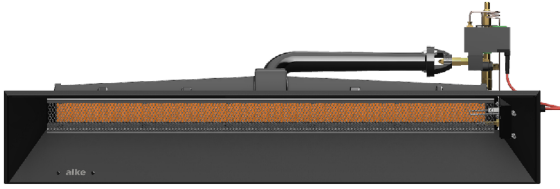

Product Sheet

2/2

Product number	33002130
Product name	AL-7-Ei- G25 - 20mbar
Connection	1/4"
Capacity	5,90 kW
Consumption	0,66 m3/h
Dimensions	101x33x35cm
Weight	17.2 Kg
EAN Code	8720153610469

Product number	Description	Quantity
03000031	Ontstek kabel Megasun-12-Ei 05-127613-536 Kabel, Ignition for Megasun EID Alke 05-127613-536 Kabel, Zündung für Megasun 12-Ei Alke Câble d'allumage pour Megasun 12-Ei Alke Cable de encendido para Megasun 12-Ei Alke	1,00
03879214	Montageplaat zwart AL-7- Ei inclusief bougie Mounting plate black AL-7- Ei including spark plug Montageplatte schwarz AL-7- Ei inklusive Zündkerze Plaque de montage noire AL-7- Ei avec bougie Placa de montaje negra AL-7- Ei con bujia incluida	1,00
03894000	Rails voor gaas AL 7 Rails for wire mesh AL 7 Schienen für gitter AL 7 Rails pour grille AL 7 Rieles para malla AL 7	2,00
10001232	Beveiligingsset AL-7-Ei -G25 - 20mbar Safetydevice set AL-7-Ei -G25 - 20mbar Sicherheitsset AL-7-Ei -G25 - 20mbar Kit de sécurité AL-7-Ei -G25 - 20mbar Kit de valvula de seguridad AL-7-Ei -G25 - 20mbar	1,00