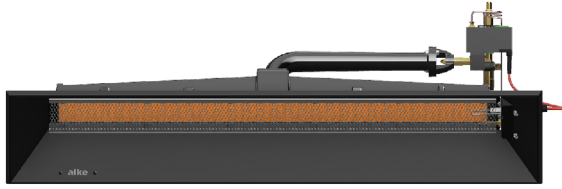

Product Sheet

1/2

Product number 33002140
Product name AL-7-Ei-G25.3 - 15-25mbar
Connection 1/4"
Capacity 4,35 kW - 5,60 kW
Consumption 0,61 m3/h
Dimensions 101x33x35cm
Weight 17.2 Kg
EAN Code 8720153610476

Product number	Description	Quantity
00185005	EID2G Ontstekingsautomaat 230Vac 50-60Hz.30Va,IP65 EID2G Electronic ignition 230Vac 50-60Hz.30Va, IP65 EID2G Automatische Zündung 230Vac 50-60Hz.30Va, IP65 EID2G Allumage automatique 230Vac 50-60Hz.30Va, IP65 EID2G Encendido automático 230Vac 50-60Hz.30Va, IP65	1,00
00198010	Thermokoppel M8 x M8 L=300 mm, verlengstuk Thermocouple M8 x M8 L=300 mm, extension Thermoelement M8 x M8 L=300 mm, Erweiterung Thermocouple M8 x M8 L=300 mm, extension	1,00
00202027	Thermokoppelset M8x540 Q voor AL-7- / AL-8- Ei/SEi Thermocouple set M8x540 Q for AL-7- / AL-8- Ei/SEi Thermoelement-Set M8x540 Q für AL-7- / AL-8- Ei/SEi Jeu de thermocouples M8x540 Q pour AL-7- / AL-8- Ei/SEi Juego de termopar M8x540 Q para AL-7- / AL-8- Ei/SEi	1,00
01307065	Venturi messing 25x62 diam. 18 mm Venturi brass 25x62 diam. 18 mm Venturi Messing 25x62 diam. 18 mm Venturi laiton 25x62 diam. 18 mm Venturi Latón 25x62 diam. 18 mm	1,00
01643016	Branderbak AL-7 Gekit Lage druk Burnerhouse AL-7 inclusive low-pressure ceramic stones Brennergehäuse AL-7 inklusive Niederdrucksteine Brûleur AL-7 y compris les céramiques basse pression Quemador AL-7 inclusive cerámicas de baja presión	1,00
01806000	Aansluitstuk AL-7 inclusief schroef Connector AL-7 inclusief schroef Anschlussstück AL-7 einschließlich schrauben Pièce de connexion AL-7 inclusief schroef Pieza de conexión AL-7 inclusief schroef	1,00
02307032	Reflector Zwart AL-7 Symetrisch Reflector black AL-7 Symmetric Reflector black AL-7 Symmetrisch Réflecteur black AL-7 Symétrique Reflector black AL-7 Simétrico	1,00
02407000	Gaas AL7 Wire mesh AL7 Gitter AL7 Grille AL7 Malla AL7	1,00