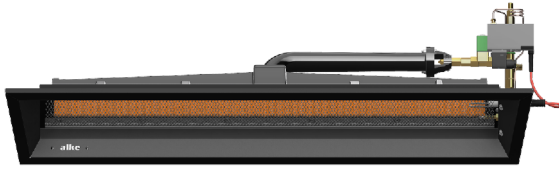

Product Sheet

1/2

Product number	33002550
Product name	AL-7-SEi-AS-G25.3-200mbar
Connection	1/4"
Capacity	4,10 kW - 5,80 kW
Consumption	0,63 m3/h
Dimensions	99x35x32cm
Weight	18 Kg
EAN Code	8720153610933

Product number	Description	Quantity
00185005	EID2G Ontstekingsautomaat 230Vac 50-60Hz.30Va,IP65 EID2G Electronic ignition 230Vac 50-60Hz.30Va, IP65 EID2G Automatische Zündung 230Vac 50-60Hz.30Va, IP65 EID2G Allumage automatique 230Vac 50-60Hz.30Va, IP65 EID2G Encendido automático 230Vac 50-60Hz.30Va, IP65	1,00
00198010	Thermokoppel M8 x M8 L=300 mm, verlengstuk Thermocouple M8 x M8 L=300 mm, extension Thermoelement M8 x M8 L=300 mm, Erweiterung Thermocouple M8 x M8 L=300 mm, extension	1,00
00202027	Thermokoppelset M8x540 Q voor AL-7- / AL-8- Ei/SEi Thermocouple set M8x540 Q for AL-7- / AL-8- Ei/SEi Thermoelement-Set M8x540 Q für AL-7- / AL-8- Ei/SEi Jeu de thermocouples M8x540 Q pour AL-7- / AL-8- Ei/SEi Juego de termopar M8x540 Q para AL-7- / AL-8- Ei/SEi	1,00
01307020	Venturi messing 25x62 diam. 11 mm Venturi brass 25x62 diam. 11 mm Venturi Messing 25x62 diam. 11 mm Venturi laiton 25x62 diam. 11 mm Venturi Latón 25x62 diam. 11 mm	1,00
01643017	Branderbak AL-7 Gekit Hoge druk Burnerhouse AL-7 inclusive high-pressure ceramic stones Brennergehäuse AL-7 inklusive Hochdrucksteine Brûleur AL-7 y compris les céramiques haute pression Quemador AL-7 inclusive cerámicas de alta presión	1,00
01806000	Aansluitstuk AL-7 inclusief schroef Connector AL-7 inclusief schroef Anschlussstück AL-7 einschließlich schrauben Pièce de connexion AL-7 inclusief schroef Pieza de conexión AL-7 inclusief schroef	1,00
02307022	Reflector Zwart AL-7 AS Reflector black AL-7 AS Reflector black AL-7 AS Réflecteur black AL-7 AS Reflector black AL-7 AS	1,00
02407000	Gaas AL7 Wire mesh AL7 Gitter AL7 Grille AL7 Malla AL7	1,00