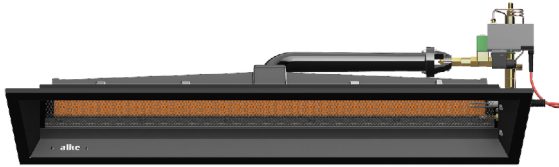

Product Sheet

1/2

Product number	33002540
Product name	AL-7-SEi-AS-G25.3-25mbar
Connection	1/4"
Capacity	4,35 kW - 5,60 kW
Consumption	0,61 m3/h
Dimensions	99x35x32cm
Weight	18 Kg
EAN Code	8720153610636

Product number	Description	Quantity
00185005	EID2G Ontstekingsautomaat 230Vac 50-60Hz.30Va,IP65 EID2G Electronic ignition 230Vac 50-60Hz.30Va, IP65 EID2G Automatische Zündung 230Vac 50-60Hz.30Va, IP65 EID2G Allumage automatique 230Vac 50-60Hz.30Va, IP65 EID2G Encendido automático 230Vac 50-60Hz.30Va, IP65	1,00
00198010	Thermokoppel M8 x M8 L=300 mm, verlengstuk Thermocouple M8 x M8 L=300 mm, extension Thermoelement M8 x M8 L=300 mm, Erweiterung Thermocouple M8 x M8 L=300 mm, extension	1,00
00202027	Thermokoppelset M8x540 Q voor AL-7- / AL-8- Ei/SEi Thermocouple set M8x540 Q for AL-7- / AL-8- Ei/SEi Thermoelement-Set M8x540 Q für AL-7- / AL-8- Ei/SEi Jeu de thermocouples M8x540 Q pour AL-7- / AL-8- Ei/SEi Juego de termopar M8x540 Q para AL-7- / AL-8- Ei/SEi	1,00
01307065	Venturi messing 25x62 diam. 18 mm Venturi brass 25x62 diam. 18 mm Venturi Messing 25x62 diam. 18 mm Venturi laiton 25x62 diam. 18 mm Venturi Latón 25x62 diam. 18 mm	1,00
01643016	Branderbak AL-7 Gekit Lage druk Burnerhouse AL-7 inclusive low-pressure ceramic stones Brennergehäuse AL-7 inklusive Niederdrucksteine Brûleur AL-7 y compris les céramiques basse pression Quemador AL-7 inclusive cerámicas de baja presión	1,00
01806000	Aansluitstuk AL-7 inclusief schroef Connector AL-7 inclusief schroef Anschlussstück AL-7 einschließlich schrauben Pièce de connexion AL-7 inclusief schroef Pieza de conexión AL-7 inclusief schroef	1,00
02307022	Reflector Zwart AL-7 AS Reflector black AL-7 AS Reflector black AL-7 AS Réflecteur black AL-7 AS Reflector black AL-7 AS	1,00
02407000	Gaas AL7 Wire mesh AL7 Gitter AL7 Grille AL7 Malla AL7	1,00