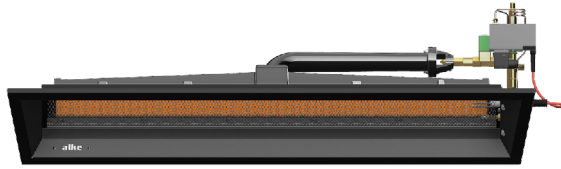

Product Sheet

2/2

Product number	33002520
Product name	AL-7-SEi-AS-G20-200mbar
Connection	1/4"
Capacity	4,40 kW - 6,20 kW
Consumption	0,59 m3/h
Dimensions	99x35x32cm
Weight	18 Kg
EAN Code	8720153610926

Product number	Description	Quantity
 03000031	Ontstek kabel Megasun-12-Ei 05-127613-536 Kabel, Ignition for Megasun EID Alke 05-127613-536 Kabel, Zündung für Megasun 12-Ei Alke Câble d'allumage pour Megasun 12-Ei Alke Cable de encendido para Megasun 12-Ei Alke	1,00
 03879215	Montageplaat zwart AL-7 AS- Ei inclusief bougie Mounting plate black AL-7-AS Ei including spark plug Montageplatte schwarz AL-7-AS Ei inklusive Zündkerze Plaque de montage noire AL-7-AS Ei avec bougie Placa de montaje negra AL-7-AS Ei con bujia incluida	1,00
 03894000	Rails voor gaas AL 7 Rails for wire mesh AL 7 Schienen für gitter AL 7 Rails pour grille AL 7 Rieles para malla AL 7	2,00
 10001223	Beveiligingsset AL-7-SEi-G20 - 200mbar Safetydevice set AL-7-SEi-G20 - 200mbar Sicherheitsset AL-7-SEi-G20 - 200mbar Kit de sécurité AL-7-SEi-G20 - 200mbar Kit de valvula de seguridad AL-7-SEi-G20 - 200mbar	1,00

Product Sheet

1/2

Product number	33002540
Product name	AL-7-SEi-AS-G25.3-25mbar
Connection	1/4"
Capacity	4,35 kW - 5,60 kW
Consumption	0,61 m3/h
Dimensions	99x35x32cm
Weight	18 Kg
EAN Code	8720153610636

Product Sheet

2/2

Product number	33002540
Product name	AL-7-SEi-AS-G25.3-25mbar
Connection	1/4"
Capacity	4,35 kW - 5,60 kW
Consumption	0,61 m3/h
Dimensions	99x35x32cm
Weight	18 Kg
EAN Code	8720153610636