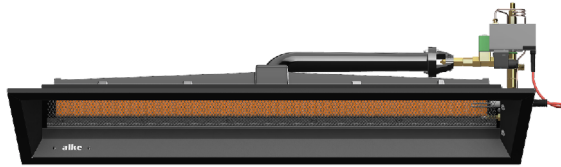

Product Sheet

2/2

Product number	33002520
Product name	AL-7-SEi-AS-G20-200mbar
Connection	1/4"
Capacity	4,40 kW - 6,20 kW
Consumption	0,59 m3/h
Dimensions	99x35x32cm
Weight	18 Kg
EAN Code	8720153610926

Product number	Description	Quantity
03000031	Ontstek kabel Megasun-12-Ei 05-127613-536 Kabel, Ignition for Megasun EID Alke 05-127613-536 Kabel, Zündung für Megasun 12-Ei Alke Câble d'allumage pour Megasun 12-Ei Alke Cable de encendido para Megasun 12-Ei Alke	1,00
03879215	Montageplaat zwart AL-7 AS- Ei inclusief bougie Mounting plate black AL-7-AS Ei including spark plug Montageplatte schwarz AL-7-AS Ei inklusive Zündkerze Plaque de montage noire AL-7-AS Ei avec bougie Placa de montaje negra AL-7-AS Ei con bujia incluida	1,00
03894000	Rails voor gaas AL 7 Rails for wire mesh AL 7 Schienen für gitter AL 7 Rails pour grille AL 7 Rieles para malla AL 7	2,00
10001223	Beveiligingsset AL-7-SEi-G20 - 200mbar Safetydevice set AL-7-SEi-G20 - 200mbar Sicherheitsset AL-7-SEi-G20 - 200mbar Kit de sécurité AL-7-SEi-G20 - 200mbar Kit de valvula de seguridad AL-7-SEi-G20 - 200mbar	1,00