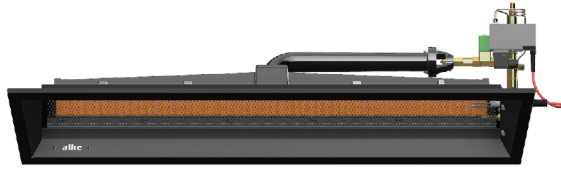

Product Sheet

2/2

Product number	33002560
Product name	AL-7-SEi-AS-G31-50mbar
Connection	1/4"
Capacity	3,90 kW - 5,50 kW
Consumption	394 g/h
Dimensions	99x35x32cm
Weight	18 Kg
EAN Code	8720153610643

Product number	Description	Quantity
03000031	Ontstek kabel Megasun-12-Ei 05-127613-536 Kabel, Ignition for Megasun EID Alke 05-127613-536 Kabel, Zündung für Megasun 12-Ei Alke Câble d'allumage pour Megasun 12-Ei Alke Cable de encendido para Megasun 12-Ei Alke	1,00
03879215	Montageplaat zwart AL-7 AS- Ei inclusief bougie Mounting plate black AL-7-AS Ei including spark plug Montageplatte schwarz AL-7-AS Ei inklusive Zündkerze Plaque de montage noire AL-7-AS Ei avec bougie Placa de montaje negra AL-7-AS Ei con bujia incluida	1,00
03894000	Rails voor gaas AL 7 Rails for wire mesh AL 7 Schienen für gitter AL 7 Rails pour grille AL 7 Rieles para malla AL 7	2,00
10001263	Beveiligingsset AL-7-SEi-G31 - 50mbar Safetydevice set AL-7-SEi-G31 - 50mbar Sicherheitsset AL-7-SEi-G31 - 50mbar Kit de sécurité AL-7-SEi-G31 - 50mbar Kit de valvula de seguridad AL-7-SEi-G31 - 50mbar	1,00