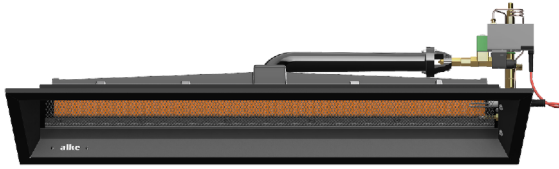

Product Sheet

2/2

Product number	33002570
Product name	AL-7-SEi-AS-G31-150mbar
Connection	1/4"
Capacity	4,05 kW - 5,70 kW
Consumption	408 g/h
Dimensions	99x35x32cm
Weight	18 Kg
EAN Code	8720153610650

Product number	Description	Quantity
03000031	Ontstek kabel Megasun-12-Ei 05-127613-536 Kabel, Ignition for Megasun EID Alke 05-127613-536 Kabel, Zündung für Megasun 12-Ei Alke Câble d'allumage pour Megasun 12-Ei Alke Cable de encendido para Megasun 12-Ei Alke	1,00
03879215	Montageplaat zwart AL-7 AS- Ei inclusief bougie Mounting plate black AL-7-AS Ei including spark plug Montageplatte schwarz AL-7-AS Ei inklusive Zündkerze Plaque de montage noire AL-7-AS Ei avec bougie Placa de montaje negra AL-7-AS Ei con bujia incluida	1,00
03894000	Rails voor gaas AL 7 Rails for wire mesh AL 7 Schienen für gitter AL 7 Rails pour grille AL 7 Rieles para malla AL 7	2,00
10001273	Beveiligingsset AL-7-SEi-G31 - 150mbar Safetydevice set AL-7-SEi-G31 - 150mbar Sicherheitsset AL-7-SEi-G31 - 150mbar Kit de sécurité AL-7-SEi-G31 - 150mbar Kit de valvula de seguridad AL-7-SEi-G31 - 150mbar	1,00