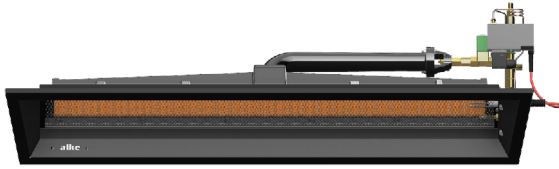

Product Sheet

1/2

Product number	33002570
Product name	AL-7-SEi-AS-G31-150mbar
Connection	1/4"
Capacity	4,05 kW - 5,70 kW
Consumption	408 g/h
Dimensions	99x35x32cm
Weight	18 Kg
EAN Code	8720153610650

Product number	Description	Quantity
00185005	EID2G Ontstekingsautomaat 230Vac 50-60Hz.30Va,IP65 EID2G Electronic ignition 230Vac 50-60Hz.30Va, IP65 EID2G Automatische Zündung 230Vac 50-60Hz.30Va, IP65 EID2G Allumage automatique 230Vac 50-60Hz.30Va, IP65 EID2G Encendido automático 230Vac 50-60Hz.30Va, IP65	1,00
00198010	Thermokoppel M8 x M8 L=300 mm, verlengstuk Thermocouple M8 x M8 L=300 mm, extension Thermoelement M8 x M8 L=300 mm, Erweiterung Thermocouple M8 x M8 L=300 mm, extension	1,00
00202027	Thermokoppelset M8x540 Q voor AL-7- / AL-8- Ei/SEi Thermocouple set M8x540 Q for AL-7- / AL-8- Ei/SEi Thermoelement-Set M8x540 Q für AL-7- / AL-8- Ei/SEi Jeu de thermocouples M8x540 Q pour AL-7- / AL-8- Ei/SEi Juego de termopar M8x540 Q para AL-7- / AL-8- Ei/SEi	1,00
01307050	Venturi messing 25x62 diam. 15 mm Venturi brass 25x62 diam. 15 mm Venturi Messing 25x62 diam. 15 mm Venturi laiton 25x62 diam. 15 mm Venturi Latón 25x62 diam. 15 mm	1,00
01643017	Branderbak AL-7 Gekit Hoge druk Burnerhouse AL-7 inclusive high-pressure ceramic stones Brennergehäuse AL-7 inklusive Hochdrucksteine Brûleur AL-7 y compris les céramiques haute pression Quemador AL-7 inclusive cerámicas de alta presión	1,00
01806000	Aansluitstuk AL-7 inclusief schroef Connector AL-7 inclusief schroef Anschlussstück AL-7 einschließlich schrauben Pièce de connexion AL-7 inclusief schroef Pieza de conexión AL-7 inclusief schroef	1,00
02307022	Reflector Zwart AL-7 AS Reflector black AL-7 AS Reflector black AL-7 AS Réflecteur black AL-7 AS Reflector black AL-7 AS	1,00
02407000	Gaas AL7 Wire mesh AL7 Gitter AL7 Grille AL7 Malla AL7	1,00