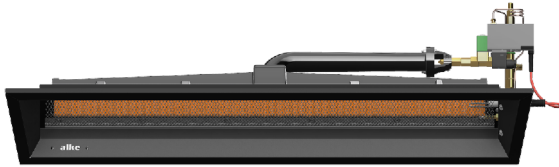

Product Sheet

1/2

Product number	33002520
Product name	AL-7-SEi-AS-G20-200mbar
Connection	1/4"
Capacity	4,40 kW - 6,20 kW
Consumption	0,59 m3/h
Dimensions	99x35x32cm
Weight	18 Kg
EAN Code	8720153610926

Product number	Description	Quantity
 00185005	EID2G Ontstekingsautomaat 230Vac 50-60Hz.30Va,IP65 EID2G Electronic ignition 230Vac 50-60Hz.30Va, IP65 EID2G Automatische Zündung 230Vac 50-60Hz.30Va, IP65 EID2G Allumage automatique 230Vac 50-60Hz.30Va, IP65 EID2G Encendido automático 230Vac 50-60Hz.30Va, IP65	1,00
 00198010	Thermokoppel M8 x M8 L=300 mm, verlengstuk Thermocouple M8 x M8 L=300 mm, extension Thermoelement M8 x M8 L=300 mm, Erweiterung Thermocouple M8 x M8 L=300 mm, extension	1,00
 00202027	Thermokoppelset M8x540 Q voor AL-7- / AL-8- Ei/SEi Thermocouple set M8x540 Q for AL-7- / AL-8- Ei/SEi Thermoelement-Set M8x540 Q für AL-7- / AL-8- Ei/SEi Jeu de thermocouples M8x540 Q pour AL-7- / AL-8- Ei/SEi Juego de termopar M8x540 Q para AL-7- / AL-8- Ei/SEi	1,00
 01307025	Venturi messing 25x62 diam. 12 mm Venturi brass 25x62 diam. 12 mm Venturi Messing 25x62 diam. 12 mm Venturi laiton 25x62 diam. 12 mm Venturi Latón 25x62 diam. 12 mm	1,00
 01643017	Branderbak AL-7 Gekit Hoge druk Burnerhouse AL-7 inclusive high-pressure ceramic stones Brennergehäuse AL-7 inklusive Hochdrucksteine Brûleur AL-7 y compris les céramiques haute pression Quemador AL-7 inclusive cerámicas de alta presión	1,00
 01806000	Aansluitstuk AL-7 inclusief schroef Connector AL-7 inclusief schroef Anschlussstück AL-7 einschließlich schrauben Pièce de connexion AL-7 inclusief schroef Pieza de conexión AL-7 inclusief schroef	1,00
 02307022	Reflector Zwart AL-7 AS Reflector black AL-7 AS Reflector black AL-7 AS Réflecteur black AL-7 AS Reflector black AL-7 AS	1,00
 02407000	Gaas AL7 Wire mesh AL7 Gitter AL7 Grille AL7 Malla AL7	1,00