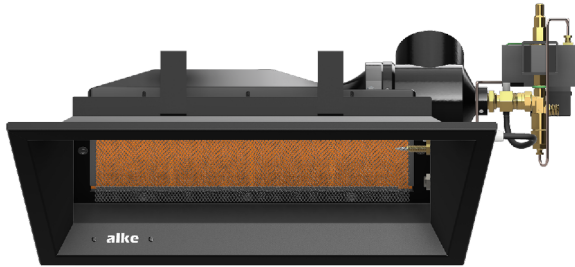

Product Sheet

2/2

Product number	33003410
Product name	AL-8-Ei-AS-G20 12-20mbar
Connection	1/4"
Capacity	4,45 kW - 5,80 kW
Consumption	0,56 m3/h
Dimensions	66x44x34cm
Weight	7.6 Kg
EAN Code	8720153611763

Product number	Description	Quantity
02708021	Spider, aansluitstuk zwart Spider Black Spider Schwarz Spider Black Spider Black	1,00
03003001	Bougieset AL 8-10-12 Spark plug set AL 8-10-12 Spark plug set AL 8-10-12 Bougie set AL 8-10-12 Bujia set AL 8-10-12	1,00
03050031	Bougiekabel compleet AL 8/10/12 30cm Spark plug cable complete AL 8/10/12 30cm Zündkerzenkabel komplett AL 8/10/12 30cm Câble de bougie complet AL 8/10/12 30cm Cable bujía completo AL 8/10/12 30cm	1,00
07250000	Zelfborende schroef 5,5 x 25 mm Vz Self-drilling screw 5.5 x 25 mm Vz Selbstbohrende Schraube 5,5 x 25 mm Vz Vis autoperceuse 5,5 x 25 mm Vz Tornillo autoperforante 5,5 x 25 mm Vz	3,00
10001312	Beveiligingsset AL-8-Ei-G20 - 12-20mbar Safetydevice set AL-8-Ei-G20 - 12-20mbar Sicherheitsset AL-8-Ei-G20 - 12-20mbar Kit de sécurité AL-8-Ei-G20 - 12-20mbar Kit de valvula de seguridad AL-8-Ei-G20 - 12-20mbar	1,00
99951011	Afdichtdop set AL8/10/12 Sealing cap set AL8 / 10/12 Dichtkappensatz AL8 / 10/12 Jeu de capuchons d'étanchéité AL8 / 10/12 Juego de tapas de sellado AL8 / 10/12	1,00