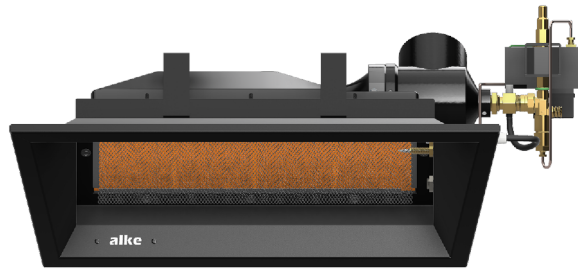

Product Sheet

2/2

Product number	33003460
Product name	AL-8-Ei-AS-G31 25-50mbar
Connection	1/4"
Capacity	4,00 kW - 5,70 kW
Consumption	408 g/h
Dimensions	66x44x34cm
Weight	7.6 Kg
EAN Code	8720153611794

Product number	Description	Quantity
02708021	Spider, aansluitstuk zwart Spider Black Spider Schwarz Spider Black Spider Black	1,00
03003001	Bougieset AL 8-10-12 Spark plug set AL 8-10-12 Spark plug set AL 8-10-12 Bougie set AL 8-10-12 Bujia set AL 8-10-12	1,00
03050031	Bougiekabel compleet AL 8/10/12 30cm Spark plug cable complete AL 8/10/12 30cm Zündkerzenkabel komplett AL 8/10/12 30cm Câble de bougie complet AL 8/10/12 30cm Cable bujía completo AL 8/10/12 30cm	1,00
07250000	Zelfborende schroef 5,5 x 25 mm Vz Self-drilling screw 5.5 x 25 mm Vz Selbstbohrende Schraube 5,5 x 25 mm Vz Vis autoperceuse 5,5 x 25 mm Vz Tornillo autoperforante 5,5 x 25 mm Vz	3,00
10001362	Beveiligingsset AL-8-Ei-G31 - 25-50mbar Safetydevice set AL-8-Ei-G31 - 25-50mbar Sicherheitsset AL-8-Ei-G31 - 25-50mbar Kit de sécurité AL-8-Ei-G31 - 25-50mbar Kit de valvula de seguridad AL-8-Ei-G31 - 25-50mbar	1,00
99951011	Afdichtdop set AL8/10/12 Sealing cap set AL8 / 10/12 Dichtkappensatz AL8 / 10/12 Jeu de capuchons d'étanchéité AL8 / 10/12 Juego de tapas de sellado AL8 / 10/12	1,00