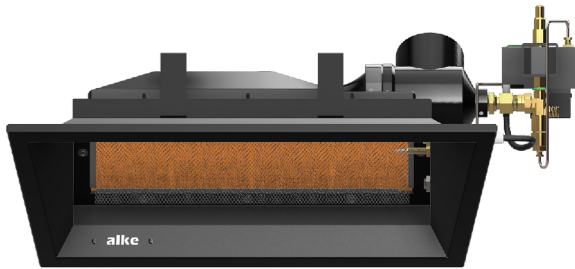

Product Sheet

2/2

Product number	33003440
Product name	AL-8-Ei-AS-G25.3 15-25mbar
Connection	1/4"
Capacity	4,60 kW - 6,00 kW
Consumption	0,65 m3/h
Dimensions	66x44x34cm
Weight	7.6 Kg
EAN Code	8720153611787

Product number	Description	Quantity
02708021	Spider, aansluitstuk zwart Spider Black Spider Schwarz Spider Black Spider Black	1,00
03003001	Bougieset AL 8-10-12 Spark plug set AL 8-10-12 Spark plug set AL 8-10-12 Bougie set AL 8-10-12 Bujia set AL 8-10-12	1,00
03050031	Bougiekabel compleet AL 8/10/12 30cm Spark plug cable complete AL 8/10/12 30cm Zündkerzenkabel komplett AL 8/10/12 30cm Câble de bougie complet AL 8/10/12 30cm Cable bujía completo AL 8/10/12 30cm	1,00
07250000	Zelfborende schroef 5,5 x 25 mm Vz Self-drilling screw 5.5 x 25 mm Vz Selbstbohrende Schraube 5,5 x 25 mm Vz Vis autoperceuse 5,5 x 25 mm Vz Tornillo autoperforante 5,5 x 25 mm Vz	3,00
10001342	Beveiligingsset AL-8-Ei-G25.3 - 15-25mbar Safetydevice set AL-8-Ei-G25.3 - 15-25mbar Sicherheitsset AL-8-Ei-G25.3 - 15-25mbar Kit de sécurité AL-8-Ei-G25.3 - 15-25mbar Kit de valvula de seguridad AL-8-Ei-G25.3 - 15-25mbar	1,00
99951011	Afdichtdop set AL8/10/12 Sealing cap set AL8 / 10/12 Dichtkappensatz AL8 / 10/12 Jeu de capuchons d'étanchéité AL8 / 10/12 Juego de tapas de sellado AL8 / 10/12	1,00