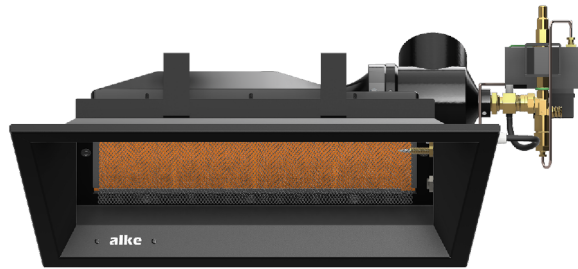

Product Sheet

1/2

Product number	33003430
Product name	AL-8-Ei-AS-G25 12-20mbar
Connection	1/4"
Capacity	4,45 kW - 5,80 kW
Consumption	0,65 m3/h
Dimensions	66x44x34cm
Weight	7.6 Kg
EAN Code	8720153611770

Product number	Description	Quantity
		1,00
	00185005 EID2G Ontstekingsautomaat 230Vac 50-60Hz.30Va,IP65 EID2G Electronic ignition 230Vac 50-60Hz.30Va, IP65 EID2G Automatische Zündung 230Vac 50-60Hz.30Va, IP65 EID2G Allumage automatique 230Vac 50-60Hz.30Va, IP65 EID2G Encendido automático 230Vac 50-60Hz.30Va, IP65	1,00
	00198010 Thermokoppel M8 x M8 L=300 mm, verlengstuk Thermocouple M8 x M8 L=300 mm, extension Thermoelement M8 x M8 L=300 mm, Erweiterung Thermocouple M8 x M8 L=300 mm, extension	1,00
	00202027 Thermokoppelset M8x540 Q voor AL-7- / AL-8- Ei/SEi Thermocouple set M8x540 Q for AL-7- / AL-8- Ei/SEi Thermoelement-Set M8x540 Q für AL-7- / AL-8- Ei/SEi Jeu de thermocouples M8x540 Q pour AL-7- / AL-8- Ei/SEi Juego de termopar M8x540 Q para AL-7- / AL-8- Ei/SEi	1,00
	01304031 Venturi messing 35x75 diam. 26 mm met veerring Venturi brass 35x75 diam. 26 mm met veerring Venturi Messing 35x75 diam. 26 mm met veerring Venturi laiton 35x75 diam. 26 mm met veerring Venturi Latón 35x75 diam. 26 mm met veerring	1,00
	01807001 Aansluitstuk, aluminium PL-dicht zwart Connector, aluminium PL-dicht zwart Anschlussstück, Aluminium PL-dicht Schwarz Pièce de connexion, aluminium PL-dicht zwart Pieza de conexión, aluminium PL-dicht zwart	1,00
	02415000 Gaas AL 8 / PL6 Wire mesh AL 8/ PL 6 Gitter AL 8/ PL 6 Grille AL 8/ PL 6 Malla AL 8/ PL 6	1,00
	02700001 Branderbak AL 8 Lage druk Burnerhouse AL 8 low pressure Brennergehäuse AL 8 Lage druk Brûleur AL 8 Lage druk Quemador AL 8 Lage druk	1,00