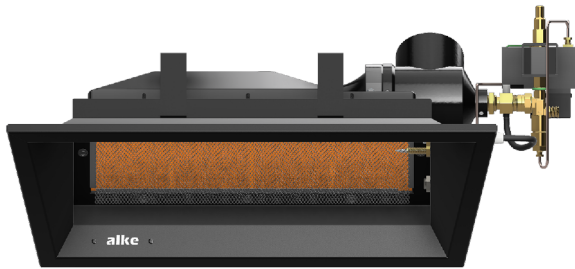

Product Sheet

1/2

Product number	33003410
Product name	AL-8-Ei-AS-G20 12-20mbar
Connection	1/4"
Capacity	4,45 kW - 5,80 kW
Consumption	0,56 m3/h
Dimensions	66x44x34cm
Weight	7.6 Kg
EAN Code	8720153611763

Product number	Description	Quantity
 00185005	EID2G Ontstekingsautomaat 230Vac 50-60Hz.30Va,IP65 EID2G Electronic ignition 230Vac 50-60Hz.30Va, IP65 EID2G Automatische Zündung 230Vac 50-60Hz.30Va, IP65 EID2G Allumage automatique 230Vac 50-60Hz.30Va, IP65 EID2G Encendido automático 230Vac 50-60Hz.30Va, IP65	1,00
 00198010	Thermokoppel M8 x M8 L=300 mm, verlengstuk Thermocouple M8 x M8 L=300 mm, extension Thermoelement M8 x M8 L=300 mm, Erweiterung Thermocouple M8 x M8 L=300 mm, extension	1,00
 00202027	Thermokoppelset M8x540 Q voor AL-7- / AL-8- Ei/SEi Thermocouple set M8x540 Q for AL-7- / AL-8- Ei/SEi Thermoelement-Set M8x540 Q für AL-7- / AL-8- Ei/SEi Jeu de thermocouples M8x540 Q pour AL-7- / AL-8- Ei/SEi Juego de termopar M8x540 Q para AL-7- / AL-8- Ei/SEi	1,00
 01304031	Venturi messing 35x75 diam. 26 mm met veerring Venturi brass 35x75 diam. 26 mm met veerring Venturi Messing 35x75 diam. 26 mm met veerring Venturi laiton 35x75 diam. 26 mm met veerring Venturi Latón 35x75 diam. 26 mm met veerring	1,00
 01807001	Aansluitstuk, aluminium PL-dicht zwart Connector, aluminium PL-dicht zwart Anschlussstück, Aluminium PL-dicht Schwarz Pièce de connexion, aluminium PL-dicht zwart Pieza de conexión, aluminium PL-dicht zwart	1,00
 02308022	Reflector Zwart AL-8- FEi/FSEi -AS Reflector black AL-8- FEi/FSEi -AS Reflector black AL-8- FEi/FSEi -AS Réflecteur black AL-8- FEi/FSEi -AS Reflector black AL-8- FEi/FSEi -AS	1,00
 02415000	Gaas AL 8 / PL6 Wire mesh AL 8/ PL 6 Gitter AL 8/ PL 6 Grille AL 8/ PL 6 Malla AL 8/ PL 6	1,00
 02700001	Branderbak AL 8 Lage druk Burnerhouse AL 8 low pressure Brennergehäuse AL 8 Lage druk Brûleur AL 8 Lage druk Quemador AL 8 Lage druk	1,00