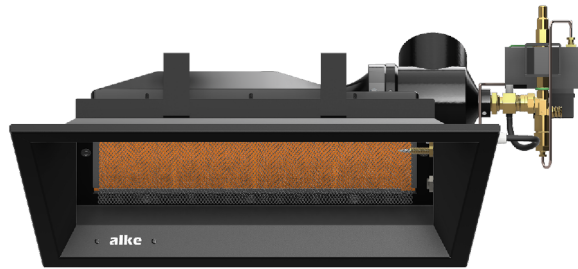

Product Sheet

1/2

Product number	33003460
Product name	AL-8-Ei-AS-G31 25-50mbar
Connection	1/4"
Capacity	4,00 kW - 5,70 kW
Consumption	408 g/h
Dimensions	66x44x34cm
Weight	7.6 Kg
EAN Code	8720153611794

Product number	Description	Quantity
00185005	EID2G Ontstekingsautomaat 230Vac 50-60Hz.30Va,IP65 EID2G Electronic ignition 230Vac 50-60Hz.30Va, IP65 EID2G Automatische Zündung 230Vac 50-60Hz.30Va, IP65 EID2G Allumage automatique 230Vac 50-60Hz.30Va, IP65 EID2G Encendido automático 230Vac 50-60Hz.30Va, IP65	1,00
00198010	Thermokoppel M8 x M8 L=300 mm, verlengstuk Thermocouple M8 x M8 L=300 mm, extension Thermoelement M8 x M8 L=300 mm, Erweiterung Thermocouple M8 x M8 L=300 mm, extension	1,00
00202027	Thermokoppelset M8x540 Q voor AL-7- / AL-8- Ei/SEi Thermocouple set M8x540 Q for AL-7- / AL-8- Ei/SEi Thermoelement-Set M8x540 Q für AL-7- / AL-8- Ei/SEi Jeu de thermocouples M8x540 Q pour AL-7- / AL-8- Ei/SEi Juego de termopar M8x540 Q para AL-7- / AL-8- Ei/SEi	1,00
01304031	Venturi messing 35x75 diam. 26 mm met veerring Venturi brass 35x75 diam. 26 mm met veerring Venturi Messing 35x75 diam. 26 mm met veerring Venturi laiton 35x75 diam. 26 mm met veerring Venturi Latón 35x75 diam. 26 mm met veerring	1,00
01807001	Aansluitstuk, aluminium PL-dicht zwart Connector, aluminium PL-dicht zwart Anschlussstück, Aluminium PL-dicht Schwarz Pièce de connexion, aluminium PL-dicht zwart Pieza de conexión, aluminium PL-dicht zwart	1,00
02308022	Reflector Zwart AL-8- FEi/FSEi -AS Reflector black AL-8- FEi/FSEi -AS Reflector black AL-8- FEi/FSEi -AS Réflecteur black AL-8- FEi/FSEi -AS Reflector black AL-8- FEi/FSEi -AS	1,00
02415000	Gaas AL 8 / PL6 Wire mesh AL 8/ PL 6 Gitter AL 8/ PL 6 Grille AL 8/ PL 6 Malla AL 8/ PL 6	1,00
02700001	Branderbak AL 8 Lage druk Burnerhouse AL 8 low pressure Brennergehäuse AL 8 Lage druk Brûleur AL 8 Lage druk Quemador AL 8 Lage druk	1,00