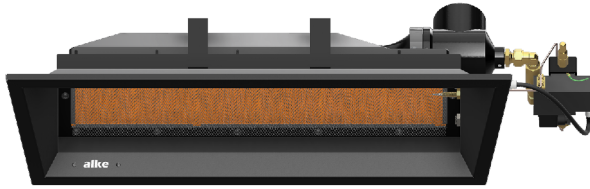

Product Sheet

2/2

Product number	33004440
Product name	AL-10-Ei-AS-G25.3 15-25mbar
Connection	1/4"
Capacity	7,10 kW - 9,30 kW
Consumption	1,01 m3/h
Dimensions	87x44x34cm
Weight	9.5 Kg
EAN Code	8720153611862

Product number	Description	Quantity
02708021	Spider, aansluitstuk zwart Spider Black Spider Schwarz Spider Black Spider Black	1,00
03003001	Bougieset AL 8-10-12 Spark plug set AL 8-10-12 Spark plug set AL 8-10-12 Bougie set AL 8-10-12 Bujia set AL 8-10-12	1,00
03050031	Bougiekabel compleet AL 8/10/12 30cm Spark plug cable complete AL 8/10/12 30cm Zündkerzenkabel komplett AL 8/10/12 30cm Câble de bougie complet AL 8/10/12 30cm Cable bujía completo AL 8/10/12 30cm	1,00
07250000	Zelfborende schroef 5,5 x 25 mm Vz Self-drilling screw 5.5 x 25 mm Vz Selbstbohrende Schraube 5,5 x 25 mm Vz Vis autoperceuse 5,5 x 25 mm Vz Tornillo autoperforante 5,5 x 25 mm Vz	3,00
10001442	Beveiligingsset AL-10-Ei-G25.3 - 15-25mbar Safetydevice set AL-10-Ei-G25.3 - 15-25mbar Sicherheitsset AL-10-Ei-G25.3 - 15-25mbar Kit de sécurité AL-10-Ei-G25.3 - 15-25mbar Kit de valvula de seguridad AL-10-Ei-G25.3 - 15-25mbar	1,00
99951011	Afdichtdop set AL8/10/12 Sealing cap set AL8 / 10/12 Dichtkappensatz AL8 / 10/12 Jeu de capuchons d'étanchéité AL8 / 10/12 Juego de tapas de sellado AL8 / 10/12	1,00