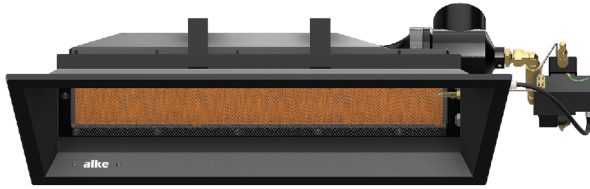

Product Sheet

1/2

Product number	33004460
Product name	AL-10-Ei-AS-G31 25-50mbar
Connection	1/4"
Capacity	6,40 kW - 9,10 kW
Consumption	651 g/h
Dimensions	87x44x34cm
Weight	9.5 Kg
EAN Code	8720153611879

Product number	Description	Quantity
00185005	EID2G Ontstekingsautomaat 230Vac 50-60Hz.30Va,IP65 EID2G Electronic ignition 230Vac 50-60Hz.30Va, IP65 EID2G Automatische Zündung 230Vac 50-60Hz.30Va, IP65 EID2G Allumage automatique 230Vac 50-60Hz.30Va, IP65 EID2G Encendido automático 230Vac 50-60Hz.30Va, IP65	1,00
00198010	Thermokoppel M8 x M8 L=300 mm, verlengstuk Thermocouple M8 x M8 L=300 mm, extension Thermoelement M8 x M8 L=300 mm, Erweiterung Thermocouple M8 x M8 L=300 mm, extension	1,00
00201011	Thermokoppelset M8x320 Q voor AL-7, AL-10 & AL12 series Thermocouple set M8x320 Q for AL-7, AL-10 & AL12 series Thermoelement-Set M8x320 Q für AL-7, AL-10 & AL12 series Jeu de thermocouples M8x320 Q pour AL-7, AL-10 & AL12 series Juego de termopar M8x320 Q para AL-7, AL-10 & AL12 series	1,00
01807001	Aansluitstuk, aluminium PL-dicht zwart Connector, aluminium PL-dicht zwart Anschlussstück, Aluminium PL-dicht Schwarz Pièce de connexion, aluminium PL-dicht zwart Pieza de conexión, aluminium PL-dicht zwart	1,00
02310012	Reflector Zwart AL-10- FEi/FSEi -AS Reflector black AL-10- FEi/FSEi -AS Reflector black AL-10- FEi/FSEi -AS Réflecteur black AL-10- FEi/FSEi -AS Reflector black AL-10- FEi/FSEi -AS	1,00
02416000	Gaas AL 10 / PL 9 Wire mesh AL 10 / PL 9 Gitter AL 10 / PL 9 Grille AL 10 / PL 9 Malla AL 10 / PL 9	1,00
02701001	Branderbak AL 10 Lage druk Burnerhouse AL 10 low pressure Brennergehäuse AL 10 Lage druk Brûleur AL 10 Lage druk Quemador AL 10 Lage druk	1,00
02708021	Spider, aansluitstuk zwart Spider Black Spider Schwarz Spider Black Spider Black	1,00