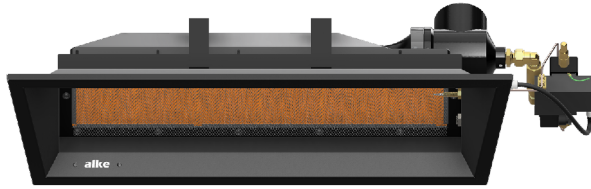

Product Sheet

2/2

Product number	33004430
Product name	AL-10-Ei-AS-G25 12-20mbar
Connection	1/4"
Capacity	7,20 kW - 9,40 kW
Consumption	1,05 m3/h
Dimensions	87x44x34cm
Weight	9.5 Kg
EAN Code	8720153611855

Product number	Description	Quantity
03003001	Bougieset AL 8-10-12 Spark plug set AL 8-10-12 Spark plug set AL 8-10-12 Bougie set AL 8-10-12 Bujia set AL 8-10-12	1,00
03050031	Bougiekabel compleet AL 8/10/12 30cm Spark plug cable complete AL 8/10/12 30cm Zündkerzenkabel komplett AL 8/10/12 30cm Câble de bougie complet AL 8/10/12 30cm Cable bujía completo AL 8/10/12 30cm	1,00
03876162	Luchtsmooring Hoefijzervormig diam. 62mm Air throttle ring diam. 62mm Luftdrosselring Durchm. 62mm Anneau papillon diam. 62 mm Air throttle ring diam. 62mm	1,00
07250000	Zelfborende schroef 5,5 x 25 mm Vz Self-drilling screw 5.5 x 25 mm Vz Selbstbohrende Schraube 5,5 x 25 mm Vz Vis autoperceuse 5,5 x 25 mm Vz Tornillo autoperforante 5,5 x 25 mm Vz	3,00
07350000	Binnenzeskantbout DIN912 RVS M4 x 10 Hexagon socket bolt DIN912 stainless steel M4 x 10 Innensechskantschraube DIN912 Edelstahl M4 x 10 Vis à six pans creux DIN912 acier inoxydable M4 x 10 Perno de cabeza hueca hexagonal DIN912 acero inoxidable M4 x 10	1,00
10001432	Beveiligingsset AL-10-Ei-G25 - 12-20mbar Safetydevice set AL-10-Ei-G25 - 12-20mbar Sicherheitsset AL-10-Ei-G25 - 12-20mbar Kit de sécurité AL-10-Ei-G25 - 12-20mbar Kit de valvula de seguridad AL-10-Ei-G25 - 12-20mbar	1,00
99951011	Afdichtdop set AL8/10/12 Sealing cap set AL8 / 10/12 Dichtkappensatz AL8 / 10/12 Jeu de capuchons d'étanchéité AL8 / 10/12 Juego de tapas de sellado AL8 / 10/12	1,00