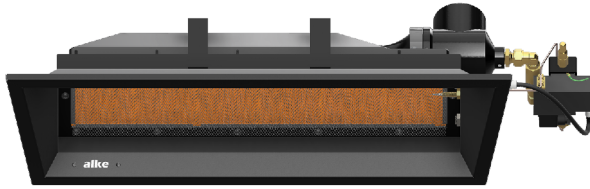

Product Sheet

1/2

Product number	33004410
Product name	AL-10-Ei-AS-G20 12-20mbar
Connection	1/4"
Capacity	7,20 kW - 9,40 kW
Consumption	0,90 m3/h
Dimensions	87x44x34cm
Weight	9.5 Kg
EAN Code	8720153611848

Product number	Description	Quantity
 00185005	EID2G Ontstekingsautomaat 230Vac 50-60Hz.30Va,IP65 EID2G Electronic ignition 230Vac 50-60Hz.30Va, IP65 EID2G Automatische Zündung 230Vac 50-60Hz.30Va, IP65 EID2G Allumage automatique 230Vac 50-60Hz.30Va, IP65 EID2G Encendido automático 230Vac 50-60Hz.30Va, IP65	1,00
 00198010	Thermokoppel M8 x M8 L=300 mm, verlengstuk Thermocouple M8 x M8 L=300 mm, extension Thermoelement M8 x M8 L=300 mm, Erweiterung Thermocouple M8 x M8 L=300 mm, extension	1,00
 00201011	Thermokoppelset M8x320 Q voor AL-7, AL-10 & AL12 series Thermocouple set M8x320 Q for AL-7, AL-10 & AL12 series Thermoelement-Set M8x320 Q für AL-7, AL-10 & AL12 series Jeu de thermocouples M8x320 Q pour AL-7, AL-10 & AL12 series Juego de termopar M8x320 Q para AL-7, AL-10 & AL12 series	1,00
 01807001	Aansluitstuk, aluminium PL-dicht zwart Connector, aluminium PL-dicht zwart Anschlussstück, Aluminium PL-dicht Schwarz Pièce de connexion, aluminium PL-dicht zwart Pieza de conexión, aluminium PL-dicht zwart	1,00
 02310012	Reflector Zwart AL-10- FEi/FSEi -AS Reflector black AL-10- FEi/FSEi -AS Reflector black AL-10- FEi/FSEi -AS Réflecteur black AL-10- FEi/FSEi -AS Reflector black AL-10- FEi/FSEi -AS	1,00
 02416000	Gaas AL 10 / PL 9 Wire mesh AL 10 / PL 9 Gitter AL 10 / PL 9 Grille AL 10 / PL 9 Malla AL 10 / PL 9	1,00
 02701001	Branderbak AL 10 Lage druk Burnerhouse AL 10 low pressure Brennergehäuse AL 10 Lage druk Brûleur AL 10 Lage druk Quemador AL 10 Lage druk	1,00
 02708021	Spider, aansluitstuk zwart Spider Black Spider Schwarz Spider Black Spider Black	1,00

Product Sheet

2/2

Product number	33004410
Product name	AL-10-Ei-AS-G20 12-20mbar
Connection	1/4"
Capacity	7,20 kW - 9,40 kW
Consumption	0,90 m3/h
Dimensions	87x44x34cm
Weight	9.5 Kg
EAN Code	8720153611848