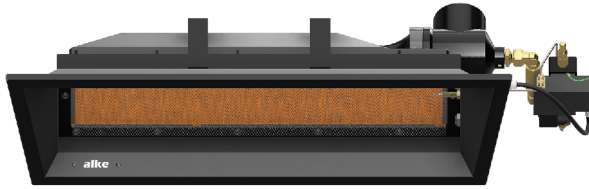

Product Sheet

1/2

Product number	33004410
Product name	AL-10-Ei-AS-G20 12-20mbar
Connection	1/4"
Capacity	7,20 kW - 9,40 kW
Consumption	0,90 m3/h
Dimensions	87x44x34cm
Weight	9.5 Kg
EAN Code	8720153611848

Product number	Description	Quantity
 00185005	EID2G Ontstekingsautomaat 230Vac 50-60Hz.30Va,IP65 EID2G Electronic ignition 230Vac 50-60Hz.30Va, IP65 EID2G Automatische Zündung 230Vac 50-60Hz.30Va, IP65 EID2G Allumage automatique 230Vac 50-60Hz.30Va, IP65 EID2G Encendido automático 230Vac 50-60Hz.30Va, IP65	1,00
 00198010	Thermokoppel M8 x M8 L=300 mm, verlengstuk Thermocouple M8 x M8 L=300 mm, extension Thermoelement M8 x M8 L=300 mm, Erweiterung Thermocouple M8 x M8 L=300 mm, extension	1,00
 00201011	Thermokoppelset M8x320 Q voor AL-7, AL-10 & AL12 series Thermocouple set M8x320 Q for AL-7, AL-10 & AL12 series Thermoelement-Set M8x320 Q für AL-7, AL-10 & AL12 series Jeu de thermocouples M8x320 Q pour AL-7, AL-10 & AL12 series Juego de termopar M8x320 Q para AL-7, AL-10 & AL12 series	1,00
 01807001	Aansluitstuk, aluminium PL-dicht zwart Connector, aluminium PL-dicht zwart Anschlussstück, Aluminium PL-dicht Schwarz Pièce de connexion, aluminium PL-dicht zwart Pieza de conexión, aluminium PL-dicht zwart	1,00
 02310012	Reflector Zwart AL-10- FEi/FSEi -AS Reflector black AL-10- FEi/FSEi -AS Reflector black AL-10- FEi/FSEi -AS Réflecteur black AL-10- FEi/FSEi -AS Reflector black AL-10- FEi/FSEi -AS	1,00
 02416000	Gaas AL 10 / PL 9 Wire mesh AL 10 / PL 9 Gitter AL 10 / PL 9 Grille AL 10 / PL 9 Malla AL 10 / PL 9	1,00
 02701001	Branderbak AL 10 Lage druk Burnerhouse AL 10 low pressure Brennergehäuse AL 10 Lage druk Brûleur AL 10 Lage druk Quemador AL 10 Lage druk	1,00
 02708021	Spider, aansluitstuk zwart Spider Black Spider Schwarz Spider Black Spider Black	1,00

Product Sheet

2/2

Product number	33004410
Product name	AL-10-Ei-AS-G20 12-20mbar
Connection	1/4"
Capacity	7,20 kW - 9,40 kW
Consumption	0,90 m3/h
Dimensions	87x44x34cm
Weight	9.5 Kg
EAN Code	8720153611848