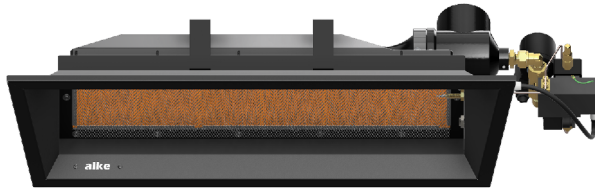

Product Sheet

2/2

Product number	33004530
Product name	AL-10-SEi-AS-G25 20mbar
Connection	1/4"
Capacity	7,20 kW - 9,40 kW
Consumption	1,05 m3/h
Dimensions	87x44x34cm
Weight	10 Kg
EAN Code	8720153611893

Product number	Description	Quantity
03003001	Bougieset AL 8-10-12 Spark plug set AL 8-10-12 Spark plug set AL 8-10-12 Bougie set AL 8-10-12 Bujia set AL 8-10-12	1,00
03050031	Bougiekabel compleet AL 8/10/12 30cm Spark plug cable complete AL 8/10/12 30cm Zündkerzenkabel komplett AL 8/10/12 30cm Câble de bougie complet AL 8/10/12 30cm Cable bujia completo AL 8/10/12 30cm	1,00
03876162	Luchtsmooring Hoefijzervormig diam. 62mm Air throttle ring diam. 62mm Luftdrosselring Durchm. 62mm Anneau papillon diam. 62 mm Air throttle ring diam. 62mm	1,00
07250000	Zelfborende schroef 5,5 x 25 mm Vz Self-drilling screw 5.5 x 25 mm Vz Selbstbohrende Schraube 5,5 x 25 mm Vz Vis autoperceuse 5,5 x 25 mm Vz Tornillo autoperforante 5,5 x 25 mm Vz	3,00
07350000	Binnenzeskantbout DIN912 RVS M4 x 10 Hexagon socket bolt DIN912 stainless steel M4 x 10 Innensechskantschraube DIN912 Edelstahl M4 x 10 Vis à six pans creux DIN912 acier inoxydable M4 x 10 Perno de cabeza hueca hexagonal DIN912 acero inoxidable M4 x 10	1,00
10001433	Beveiligingsset AL-10-SEi-G25 - 20mbar Safetydevice set AL-10-SEi-G25 - 20mbar Sicherheitsset AL-10-SEi-G25 - 20mbar Kit de sécurité AL-10-SEi-G25 - 20mbar Kit de valvula de seguridad AL-10-SEi-G25 - 20mbar	1,00
99951011	Afdichtdop set AL8/10/12 Sealing cap set AL8 / 10/12 Dichtkappensatz AL8 / 10/12 Jeu de capuchons d'étanchéité AL8 / 10/12 Juego de tapas de sellado AL8 / 10/12	1,00