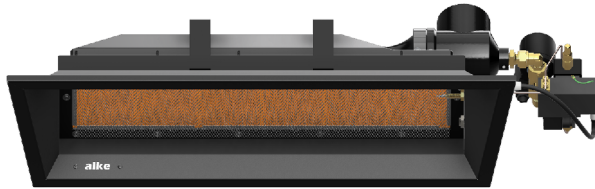

## Product Sheet

1/2

**Product number** 33004510  
**Product name** AL-10-SEi-AS-G20 20mbar  
**Connection** 1/4"  
**Capacity** 7,20 kW - 9,40 kW  
**Consumption** 0,90 m3/h  
**Dimensions** 87x44x34cm  
**Weight** 10 Kg  
**EAN Code** 8720153611886

Product number	Description	Quantity
 00185005	EID2G Ontstekingsautomaat 230Vac 50-60Hz.30Va,IP65 EID2G Electronic ignition 230Vac 50-60Hz.30Va, IP65 EID2G Automatische Zündung 230Vac 50-60Hz.30Va, IP65 EID2G Allumage automatique 230Vac 50-60Hz.30Va, IP65 EID2G Encendido automático 230Vac 50-60Hz.30Va, IP65	1,00
 00198010	Thermokoppel M8 x M8 L=300 mm, verlengstuk Thermocouple M8 x M8 L=300 mm, extension Thermoelement M8 x M8 L=300 mm, Erweiterung Thermocouple M8 x M8 L=300 mm, extension	1,00
 00201011	Thermokoppelset M8x320 Q voor AL-7, AL-10 & AL12 series Thermocouple set M8x320 Q for AL-7, AL-10 & AL12 series Thermoelement-Set M8x320 Q für AL-7, AL-10 & AL12 series Jeu de thermocouples M8x320 Q pour AL-7, AL-10 & AL12 series Juego de termopar M8x320 Q para AL-7, AL-10 & AL12 series	1,00
 01807001	Aansluitstuk, aluminium PL-dicht zwart Connector, aluminium PL-dicht zwart Anschlussstück, Aluminium PL-dicht Schwarz Pièce de connexion, aluminium PL-dicht zwart Pieza de conexión, aluminium PL-dicht zwart	1,00
 02310012	Reflector Zwart AL-10- FEi/FSEi -AS Reflector black AL-10- FEi/FSEi -AS Reflector black AL-10- FEi/FSEi -AS Réflecteur black AL-10- FEi/FSEi -AS Reflector black AL-10- FEi/FSEi -AS	1,00
 02416000	Gaas AL 10 / PL 9 Wire mesh AL 10 / PL 9 Gitter AL 10 / PL 9 Grille AL 10 / PL 9 Malla AL 10 / PL 9	1,00
 02701001	Branderbak AL 10 Lage druk Burnerhouse AL 10 low pressure Brennergehäuse AL 10 Lage druk Brûleur AL 10 Lage druk Quemador AL 10 Lage druk	1,00
 02708021	Spider, aansluitstuk zwart Spider Black Spider Schwarz Spider Black Spider Black	1,00