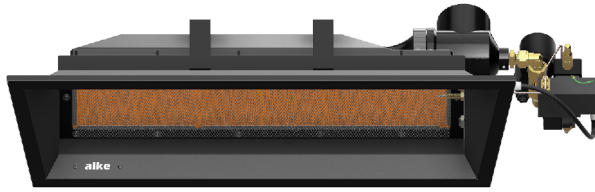

Product Sheet

2/2

Product number	33004540
Product name	AL-10-SEi-AS-G25.3 25mbar
Connection	1/4"
Capacity	7,10 kW - 9,30 kW
Consumption	1,01 m3/h
Dimensions	87x44x34cm
Weight	10 Kg
EAN Code	8720153611909

Product number	Description	Quantity
02708021	Spider, aansluitstuk zwart Spider Black Spider Schwarz Spider Black Spider Black	1,00
03003001	Bougieset AL 8-10-12 Spark plug set AL 8-10-12 Spark plug set AL 8-10-12 Bougie set AL 8-10-12 Bujia set AL 8-10-12	1,00
03050031	Bougiekabel compleet AL 8/10/12 30cm Spark plug cable complete AL 8/10/12 30cm Zündkerzenkabel komplett AL 8/10/12 30cm Câble de bougie complet AL 8/10/12 30cm Cable bujía completo AL 8/10/12 30cm	1,00
07250000	Zelfborende schroef 5,5 x 25 mm Vz Self-drilling screw 5.5 x 25 mm Vz Selbstbohrende Schraube 5,5 x 25 mm Vz Vis autoperceuse 5,5 x 25 mm Vz Tornillo autoperforante 5,5 x 25 mm Vz	3,00
10001443	Beveiligingsset AL-10-SEi-G25.3 - 25mbar Safetydevice set AL-10-SEi-G25.3 - 25mbar Sicherheitsset AL-10-SEi-G25.3 - 25mbar Kit de sécurité AL-10-SEi-G25.3 - 25mbar Kit de valvula de seguridad AL-10-SEi-G25.3 - 25mbar	1,00
99951011	Afdichtdop set AL8/10/12 Sealing cap set AL8 / 10/12 Dichtkappensatz AL8 / 10/12 Jeu de capuchons d'étanchéité AL8 / 10/12 Juego de tapas de sellado AL8 / 10/12	1,00