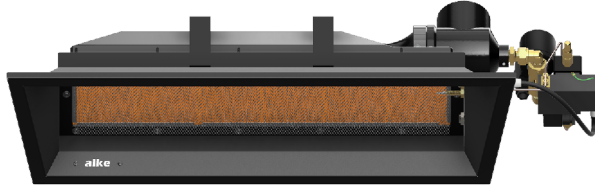

Product Sheet

2/2

Product number	33004510
Product name	AL-10-SEi-AS-G20 20mbar
Connection	1/4"
Capacity	7,20 kW - 9,40 kW
Consumption	0,90 m3/h
Dimensions	87x44x34cm
Weight	10 Kg
EAN Code	8720153611886

Product number	Description	Quantity
03003001	Bougieset AL 8-10-12 Spark plug set AL 8-10-12 Spark plug set AL 8-10-12 Bougie set AL 8-10-12 Bujia set AL 8-10-12	1,00
03050031	Bougiekabel compleet AL 8/10/12 30cm Spark plug cable complete AL 8/10/12 30cm Zündkerzenkabel komplett AL 8/10/12 30cm Câble de bougie complet AL 8/10/12 30cm Cable bujía completo AL 8/10/12 30cm	1,00
07250000	Zelfborende schroef 5,5 x 25 mm Vz Self-drilling screw 5.5 x 25 mm Vz Selbstbohrende Schraube 5,5 x 25 mm Vz Vis autoperceuse 5,5 x 25 mm Vz Tornillo autoperforante 5,5 x 25 mm Vz	3,00
10001413	Beveiligingsset AL-10-SEi-G20 - 20mbar Safetydevice set AL-10-SEi-G20 - 20mbar Sicherheitsset AL-10-SEi-G20 - 20mbar Kit de sécurité AL-10-SEi-G20 - 20mbar Kit de valvula de seguridad AL-10-SEi-G20 - 20mbar	1,00
99951011	Afdichtdop set AL8/10/12 Sealing cap set AL8 / 10/12 Dichtkappensatz AL8 / 10/12 Jeu de capuchons d'étanchéité AL8 / 10/12 Juego de tapas de sellado AL8 / 10/12	1,00