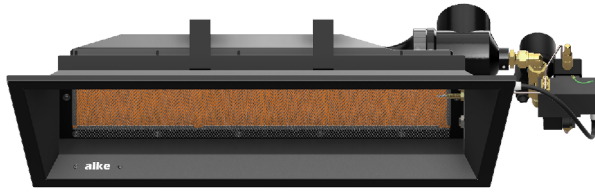

Product Sheet

1/2

Product number	33004560
Product name	AL-10-SEi-AS-G31 50mbar
Connection	1/4"
Capacity	6,40 kW - 9,10 kW
Consumption	651 g/h
Dimensions	87x44x34cm
Weight	10 Kg
EAN Code	8720153611916

Product number	Description	Quantity
00185005	EID2G Ontstekingsautomaat 230Vac 50-60Hz.30Va,IP65 EID2G Electronic ignition 230Vac 50-60Hz.30Va, IP65 EID2G Automatische Zündung 230Vac 50-60Hz.30Va, IP65 EID2G Allumage automatique 230Vac 50-60Hz.30Va, IP65 EID2G Encendido automático 230Vac 50-60Hz.30Va, IP65	1,00
00198010	Thermokoppel M8 x M8 L=300 mm, verlengstuk Thermocouple M8 x M8 L=300 mm, extension Thermoelement M8 x M8 L=300 mm, Erweiterung Thermocouple M8 x M8 L=300 mm, extension	1,00
00201011	Thermokoppelset M8x320 Q voor AL-7, AL-10 & AL12 series Thermocouple set M8x320 Q for AL-7, AL-10 & AL12 series Thermoelement-Set M8x320 Q für AL-7, AL-10 & AL12 series Jeu de thermocouples M8x320 Q pour AL-7, AL-10 & AL12 series Juego de termopar M8x320 Q para AL-7, AL-10 & AL12 series	1,00
01807001	Aansluitstuk, aluminium PL-dicht zwart Connector, aluminium PL-dicht zwart Anschlussstück, Aluminium PL-dicht Schwarz Pièce de connexion, aluminium PL-dicht zwart Pieza de conexión, aluminium PL-dicht zwart	1,00
02310012	Reflector Zwart AL-10- FEi/FSEi -AS Reflector black AL-10- FEi/FSEi -AS Reflector black AL-10- FEi/FSEi -AS Réflecteur black AL-10- FEi/FSEi -AS Reflector black AL-10- FEi/FSEi -AS	1,00
02416000	Gaas AL 10 / PL 9 Wire mesh AL 10 / PL 9 Gitter AL 10 / PL 9 Grille AL 10 / PL 9 Malla AL 10 / PL 9	1,00
02701001	Branderbak AL 10 Lage druk Burnerhouse AL 10 low pressure Brennergehäuse AL 10 Lage druk Brûleur AL 10 Lage druk Quemador AL 10 Lage druk	1,00
02708021	Spider, aansluitstuk zwart Spider Black Spider Schwarz Spider Black Spider Black	1,00