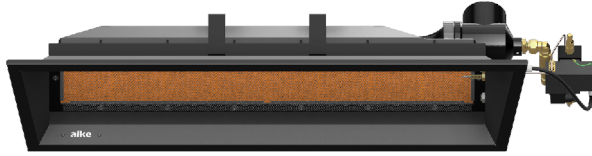

Product Sheet

1/2

Product number	33005410
Product name	AL-12-Ei-AS-G20 12-20mbar
Connection	1/4"
Capacity	9,35 kW - 12,30 kW
Consumption	1,17 m3/h
Dimensions	105x44x34cm
Weight	11.4 Kg
EAN Code	8720153611923

Product number	Description	Quantity
 00185005	EID2G Ontstekingsautomaat 230Vac 50-60Hz.30Va,IP65 EID2G Electronic ignition 230Vac 50-60Hz.30Va, IP65 EID2G Automatische Zündung 230Vac 50-60Hz.30Va, IP65 EID2G Allumage automatique 230Vac 50-60Hz.30Va, IP65 EID2G Encendido automático 230Vac 50-60Hz.30Va, IP65	1,00
 00198010	Thermokoppel M8 x M8 L=300 mm, verlengstuk Thermocouple M8 x M8 L=300 mm, extension Thermoelement M8 x M8 L=300 mm, Erweiterung Thermocouple M8 x M8 L=300 mm, extension	1,00
 00201011	Thermokoppelset M8x320 Q voor AL-7, AL-10 & AL12 series Thermocouple set M8x320 Q for AL-7, AL-10 & AL12 series Thermoelement-Set M8x320 Q für AL-7, AL-10 & AL12 series Jeu de thermocouples M8x320 Q pour AL-7, AL-10 & AL12 series Juego de termopar M8x320 Q para AL-7, AL-10 & AL12 series	1,00
 01807001	Aansluitstuk, aluminium PL-dicht zwart Connector, aluminium PL-dicht zwart Anschlussstück, Aluminium PL-dicht Schwarz Pièce de connexion, aluminium PL-dicht zwart Pieza de conexión, aluminium PL-dicht zwart	1,00
 02312012	Reflector Zwart AL-12- FEi/FSEi -AS Reflector black AL-12- FEi/FSEi -AS Reflector black AL-12- FEi/FSEi -AS Réflecteur black AL-12- FEi/FSEi -AS Reflector black AL-12- FEi/FSEi -AS	1,00
 02417000	Gaas AL / PL 12 Wire mesh AL / PL 12 Gitter AL / PL 12 Grille AL / PL 12 Malla AL / PL 12	1,00
 02702001	Branderbak AL 12 Lage druk Burnerhouse AL 12 low pressure Brennergehäuse AL 12 Lage druk Brûleur AL 12 Lage druk Quemador AL 12 Lage druk	1,00
 02708021	Spider, aansluitstuk zwart Spider Black Spider Schwarz Spider Black Spider Black	1,00

Product Sheet

2/2

Product number	33005410
Product name	AL-12-Ei-AS-G20 12-20mbar
Connection	1/4"
Capacity	9,35 kW - 12,30 kW
Consumption	1,17 m3/h
Dimensions	105x44x34cm
Weight	11.4 Kg
EAN Code	8720153611923