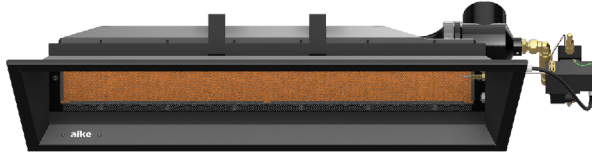

Product Sheet

1/2

Product number	33005430
Product name	AL-12-Ei-AS-G25 12-20mbar
Connection	1/4"
Capacity	9,35 kW - 12,30 kW
Consumption	1,37 m3/h
Dimensions	105x44x34cm
Weight	11.4 Kg
EAN Code	8720153611930

Product number	Description	Quantity
 00185005	EID2G Ontstekingsautomaat 230Vac 50-60Hz.30Va,IP65 EID2G Electronic ignition 230Vac 50-60Hz.30Va, IP65 EID2G Automatische Zündung 230Vac 50-60Hz.30Va, IP65 EID2G Allumage automatique 230Vac 50-60Hz.30Va, IP65 EID2G Encendido automático 230Vac 50-60Hz.30Va, IP65	1,00
 00198010	Thermokoppel M8 x M8 L=300 mm, verlengstuk Thermocouple M8 x M8 L=300 mm, extension Thermoelement M8 x M8 L=300 mm, Erweiterung Thermocouple M8 x M8 L=300 mm, extension	1,00
 00201011	Thermokoppelset M8x320 Q voor AL-7, AL-10 & AL12 series Thermocouple set M8x320 Q for AL-7, AL-10 & AL12 series Thermoelement-Set M8x320 Q für AL-7, AL-10 & AL12 series Jeu de thermocouples M8x320 Q pour AL-7, AL-10 & AL12 series Juego de termopar M8x320 Q para AL-7, AL-10 & AL12 series	1,00
 01807001	Aansluitstuk, aluminium PL-dicht zwart Connector, aluminium PL-dicht zwart Anschlussstück, Aluminium PL-dicht Schwarz Pièce de connexion, aluminium PL-dicht zwart Pieza de conexión, aluminium PL-dicht zwart	1,00
 02312012	Reflector Zwart AL-12- FEi/FSEi -AS Reflector black AL-12- FEi/FSEi -AS Reflector black AL-12- FEi/FSEi -AS Réflecteur black AL-12- FEi/FSEi -AS Reflector black AL-12- FEi/FSEi -AS	1,00
 02417000	Gaas AL / PL 12 Wire mesh AL / PL 12 Gitter AL / PL 12 Grille AL / PL 12 Malla AL / PL 12	1,00
 02702001	Branderbak AL 12 Lage druk Burnerhouse AL 12 low pressure Brennergehäuse AL 12 Lage druk Brûleur AL 12 Lage druk Quemador AL 12 Lage druk	1,00
 02708021	Spider, aansluitstuk zwart Spider Black Spider Schwarz Spider Black Spider Black	1,00

Product Sheet

2/2

Product number	33005430
Product name	AL-12-Ei-AS-G25 12-20mbar
Connection	1/4"
Capacity	9,35 kW - 12,30 kW
Consumption	1,37 m ³ /h
Dimensions	105x44x34cm
Weight	11.4 Kg
EAN Code	8720153611930